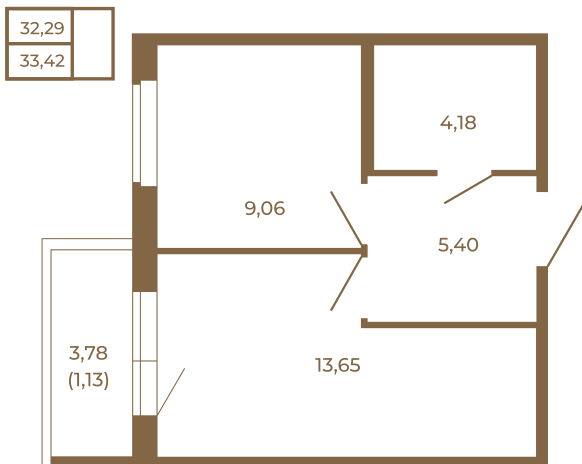

## Однокомнатная квартира 33 кв. м. с просторной кухней-гостиной

План квартиры с мебелью

Адрес дома:  
Россия, Ленинградская область, Всеволожский район, Сертолово, микрорайон Чёрная Речка

Площадь, кв.м. **33.42**

Жилая, кв.м. **9**

Корпус **4**

Этаж **2**

Стоимость:

**0 руб.**

План квартиры без мебели

Расположение квартиры на этаже

(812) 335-0-214