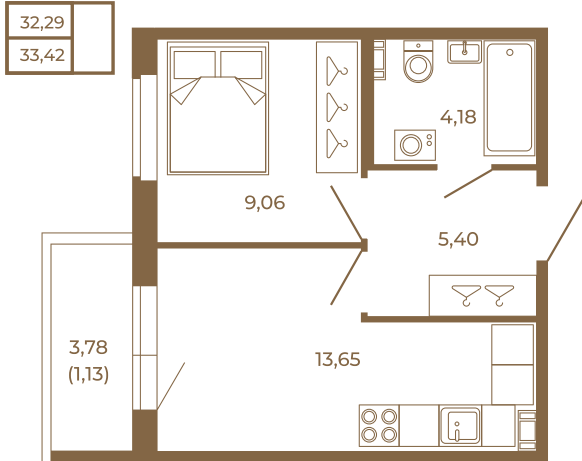

## Однокомнатная квартира 33 кв. м. с просторной кухней-гостиной

План квартиры с мебелью

Адрес дома:  
Россия, Ленинградская область, Всеволожский район, Сертолово, микрорайон Чёрная Речка

Площадь, кв.м. **33.42**

Жилая, кв.м. **9**

Корпус **4**

Этаж **2**

Стоимость:

**0 руб.**

План квартиры без мебели

Расположение квартиры на этаже

(812) 335-0-214