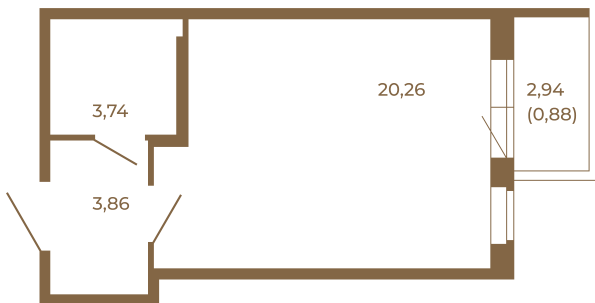

Таймс

Отличная студия правильной формы с большой кухней-гостиной и видом на лес

План квартиры с мебелью

27,86	
28,74	

План квартиры без мебели

27,86	
28,74	

Расположение квартиры на этаже

Адрес дома:

Россия, Ленинградская область, Всеволожский район, Сертолово, микрорайон Чёрная Речка

Площадь, кв.м. **28.74**

Жилая, кв.м. **20.3**

Корпус **4**

Этаж **1**

Стоимость:

6 006 660 руб.

(812) 335-0-214