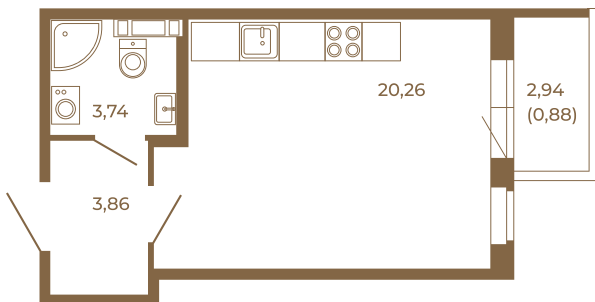

Таймс

Отличная студия правильной формы с большой кухней-гостиной и видом на лес

План квартиры с мебелью

27,86	
28,74	

План квартиры без мебели

27,86	
28,74	

Расположение квартиры на этаже

Адрес дома:

Россия, Ленинградская область, Всеволожский район, Сертолово, микрорайон Чёрная Речка

Площадь, кв.м. **28.74**

Жилая, кв.м. **20.3**

Корпус **4**

Этаж **1**

Стоимость:

6 006 660 руб.

(812) 335-0-214