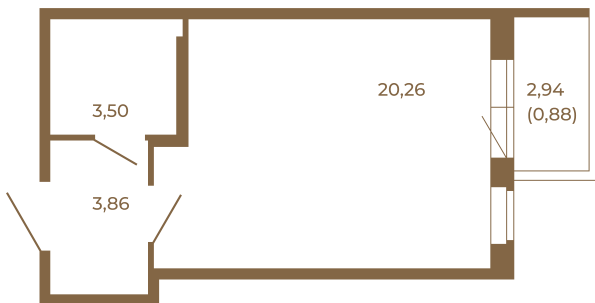

Таймс

Отличная студия правильной формы с большой кухней-гостиной и видом на лес

План квартиры с мебелью

27,62	
28,50	

План квартиры без мебели

27,62	
28,50	

Расположение квартиры на этаже

Адрес дома:

Россия, Ленинградская область, Всеволожский район, Сертолово, микрорайон Чёрная Речка

Площадь, кв.м. **28.5**

Жилая, кв.м. **20.2**

Корпус **4**

Этаж **4**

Стоимость:

6 868 500 руб.

(812) 335-0-214