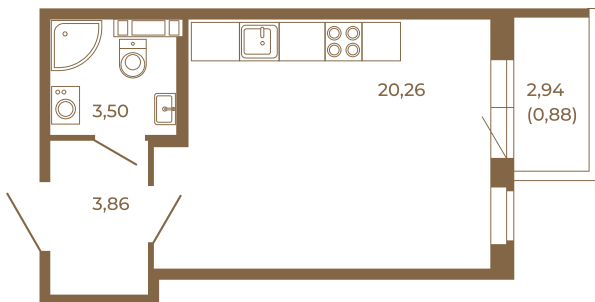

Таймс

Отличная студия правильной формы с большой кухней-гостиной и видом на лес

План квартиры с мебелью

27,62	
28,50	

План квартиры без мебели

27,62	
28,50	

Расположение квартиры на этаже

Адрес дома:

Россия, Ленинградская область, Всеволожский район, Сертолово, микрорайон Чёрная Речка

Площадь, кв.м. **28.5**

Жилая, кв.м. **20.2**

Корпус **4**

Этаж **4**

Стоимость:

6 868 500 руб.

(812) 335-0-214