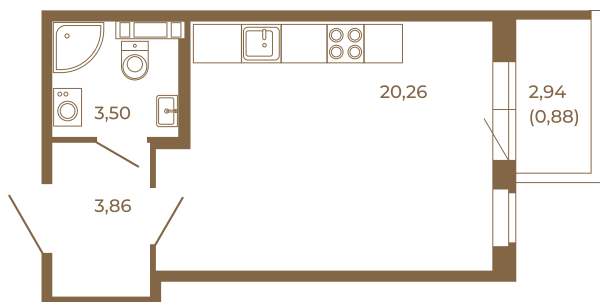

Таймс

Отличная студия правильной формы с большой кухней-гостиной и видом на лес

План квартиры с мебелью

27,62	
28,50	

План квартиры без мебели

27,62	
28,50	

Расположение квартиры на этаже

Адрес дома:

Россия, Ленинградская область, Всеволожский район, Сертолово, микрорайон Чёрная Речка

Площадь, кв.м. **28.5**

Жилая, кв.м. **20.1**

Корпус **4**

Этаж **3**

Стоимость:

6 612 000 руб.

(812) 335-0-214