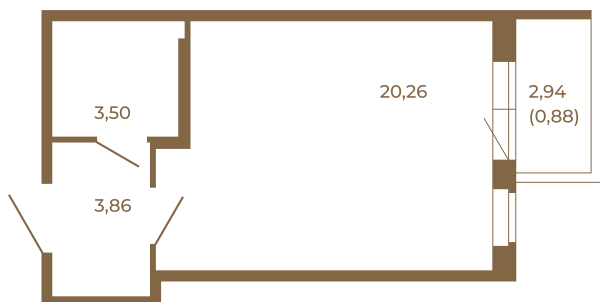

Таймс

Отличная студия правильной формы с большой кухней-гостиной и видом на лес

План квартиры с мебелью

27,62	
28,50	

План квартиры без мебели

27,62	
28,50	

Расположение квартиры на этаже

Адрес дома:

Россия, Ленинградская область, Всеволожский район, Сертолово, микрорайон Чёрная Речка

Площадь, кв.м. **28.5**

Жилая, кв.м. **20.1**

Корпус **4**

Этаж **3**

Стоимость:

6 612 000 руб.

(812) 335-0-214