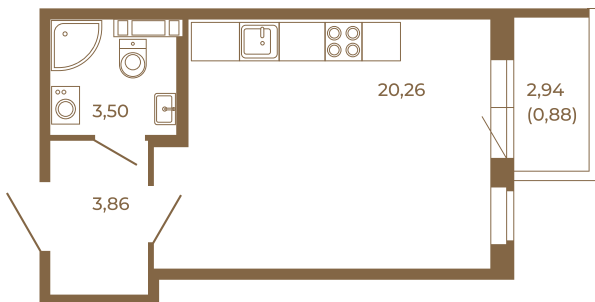

# Таймс

**Отличная студия правильной формы с большой кухней-гостиной и видом на лес**

План квартиры с мебелью

27,62	
28,50	

План квартиры без мебели

27,62	
28,50	

Расположение квартиры на этаже

Адрес дома:

Россия, Ленинградская область, Всеволожский район, Сертолово, микрорайон Чёрная Речка

Площадь, кв.м. **28.5**

Жилая, кв.м. **20.26**

Корпус **4**

Этаж **2**

Стоимость:

**6 612 000 руб.**

(812) 335-0-214