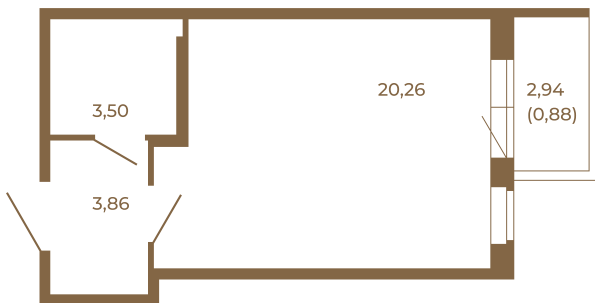

# Таймс

**Отличная студия правильной формы с большой кухней-гостиной и видом на лес**

План квартиры с мебелью

27,62	
28,50	

План квартиры без мебели

27,62	
28,50	

Расположение квартиры на этаже

Адрес дома:

Россия, Ленинградская область, Всеволожский район, Сертолово, микрорайон Чёрная Речка

Площадь, кв.м. **28.5**

Жилая, кв.м. **20.26**

Корпус **4**

Этаж **2**

Стоимость:

**6 612 000 руб.**

(812) 335-0-214