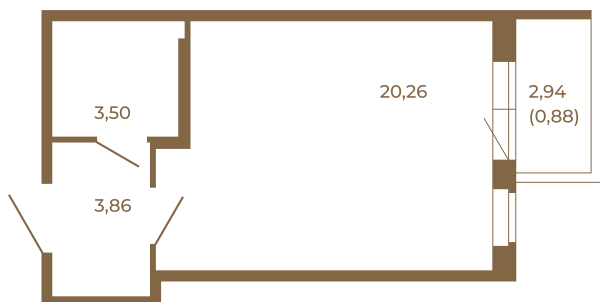

Таймс

Отличная студия правильной формы с большой кухней-гостиной и видом на лес

План квартиры с мебелью

27,62	
28,50	

План квартиры без мебели

27,62	
28,50	

Расположение квартиры на этаже

Адрес дома:

Россия, Ленинградская область, Всеволожский район, Сертолово, микрорайон Чёрная Речка

Площадь, кв.м. **28.5**

Жилая, кв.м. **20.2**

Корпус **4**

Этаж **2**

Стоимость:

6 612 000 руб.

(812) 335-0-214