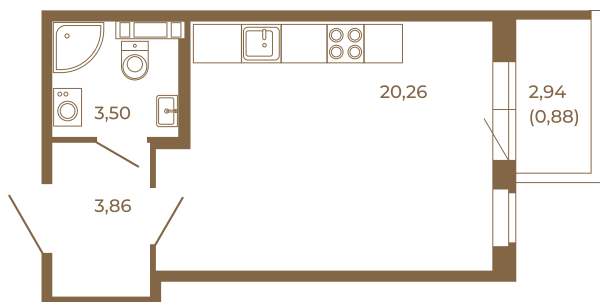

Таймс

Отличная студия правильной формы с большой кухней-гостиной и видом на лес

План квартиры с мебелью

27,62	
28,50	

План квартиры без мебели

27,62	
28,50	

Расположение квартиры на этаже

Адрес дома:

Россия, Ленинградская область, Всеволожский район, Сертолово, микрорайон Чёрная Речка

Площадь, кв.м. **28.5**

Жилая, кв.м. **20.2**

Корпус **4**

Этаж **2**

Стоимость:

6 612 000 руб.

(812) 335-0-214