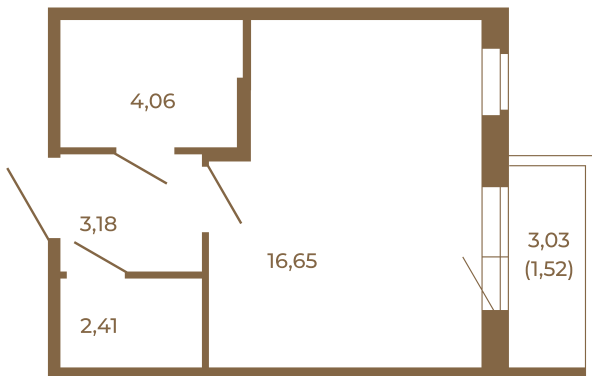

Таймс

Единственная студия со встроенной гардеробной

План квартиры с мебелью

26,30	
27,82	

План квартиры без мебели

26,30	
27,82	

Расположение квартиры на этаже

Адрес дома:

Россия, Ленинградская область, Всеволожский район, Сертолово, микрорайон Чёрная Речка

Площадь, кв.м. **27.82**

Жилая, кв.м. **16.65**

Корпус **4**

Этаж **2**

Стоимость:

6 342 960 руб.

(812) 335-0-214