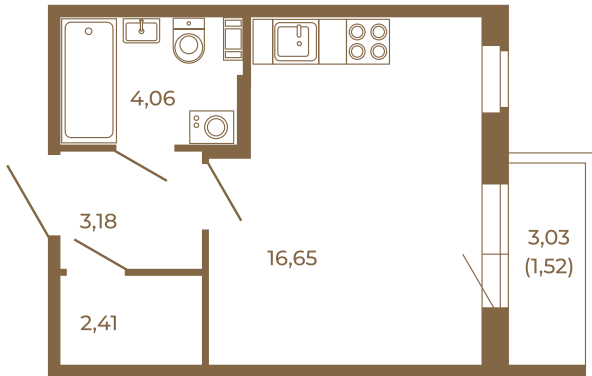

Таймс

Единственная студия со встроенной гардеробной

План квартиры с мебелью

26,30	
27,82	

План квартиры без мебели

26,30	
27,82	

Расположение квартиры на этаже

Адрес дома:

Россия, Ленинградская область, Всеволожский район, Сертолово, микрорайон Чёрная Речка

Площадь, кв.м. **27.82**

Жилая, кв.м. **16.65**

Корпус **4**

Этаж **2**

Стоимость:

6 342 960 руб.

(812) 335-0-214