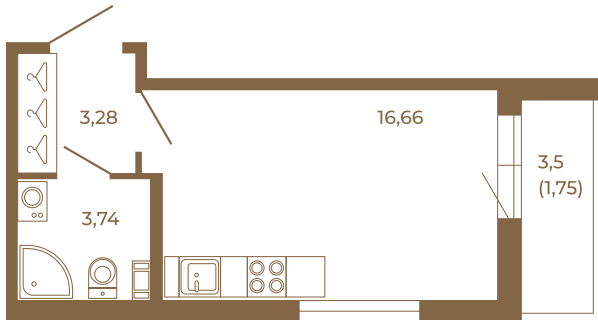

Таймс

Классическая студия 25 кв. м.

План квартиры с мебелью

23,68	
25,43	

План квартиры без мебели

23,68	
25,43	

Расположение квартиры на этаже

Адрес дома:

Россия, Ленинградская область, Всеволожский район, Сертолово, микрорайон Чёрная Речка

Площадь, кв.м. **25.43**

Жилая, кв.м. **16.6**

Корпус **4**

Этаж **1**

Стоимость:

5 518 310 руб.

(812) 335-0-214