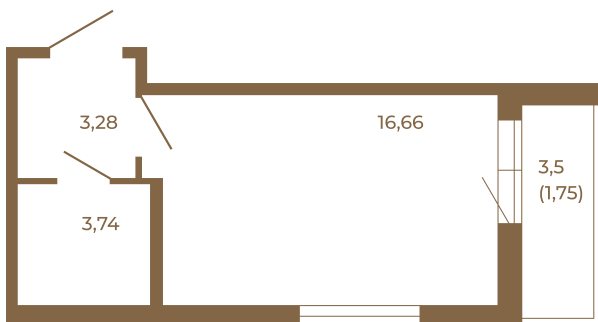

Таймс

Классическая студия 25 кв. м.

План квартиры с мебелью

23,68	
25,43	

План квартиры без мебели

23,68	
25,43	

Расположение квартиры на этаже

Адрес дома:

Россия, Ленинградская область, Всеволожский район, Сертолово, микрорайон Чёрная Речка

Площадь, кв.м. **25.43**

Жилая, кв.м. **16.6**

Корпус **4**

Этаж **1**

Стоимость:

5 518 310 руб.

(812) 335-0-214