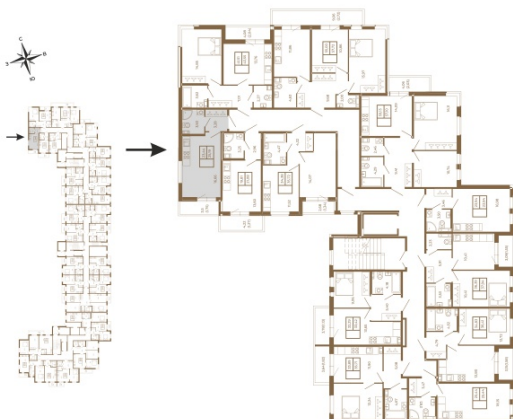

Таймс

Классическая студия 25 кв. м.

План квартиры с мебелью

23,68	
25,43	

План квартиры без мебели

23,68	
25,43	

Расположение квартиры на этаже

Адрес дома: