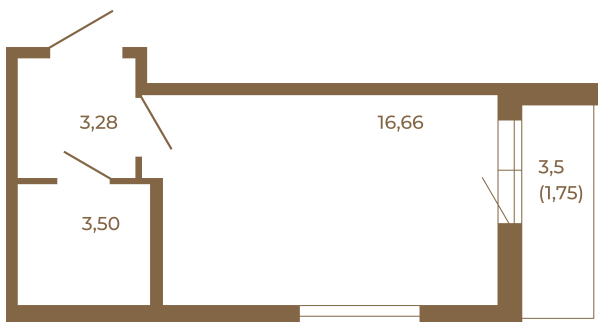

Таймс

Классическая студия 25 кв. м.

План квартиры с мебелью

23,44	
25,19	

План квартиры без мебели

23,44	
25,19	

Расположение квартиры на этаже

Адрес дома:

Россия, Ленинградская область, Всеволожский район, Сертолово, микрорайон Чёрная Речка

Площадь, кв.м. **25.19**

Жилая, кв.м. **16.6**

Корпус **4**

Этаж **4**

Стоимость:

6 121 170 руб.

(812) 335-0-214