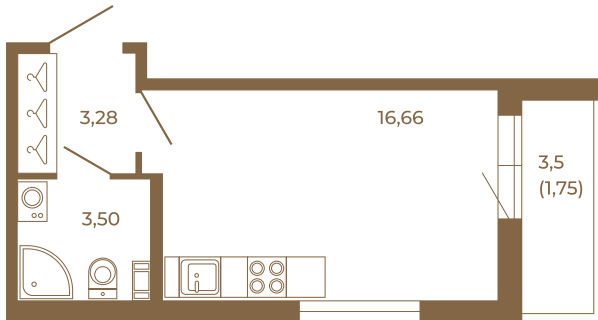

Таймс

Классическая студия 25 кв. м.

План квартиры с мебелью

23,44	
25,19	

План квартиры без мебели

23,44	
25,19	

Расположение квартиры на этаже

Адрес дома:

Россия, Ленинградская область, Всеволожский район, Сертолово, микрорайон Чёрная Речка

Площадь, кв.м. **25.19**

Жилая, кв.м. **16.6**

Корпус **4**

Этаж **4**

Стоимость:

6 121 170 руб.

(812) 335-0-214