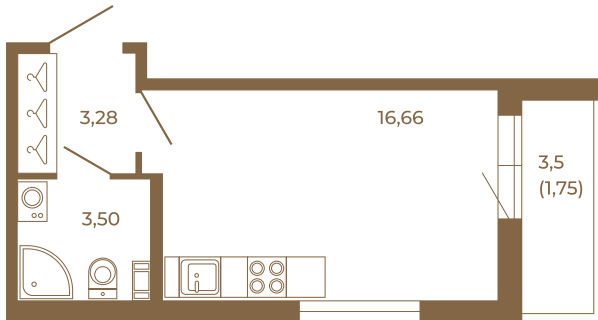

Таймс

Классическая студия 25 кв. м.

План квартиры с мебелью

23,44	
25,19	

План квартиры без мебели

23,44	
25,19	

Расположение квартиры на этаже

Адрес дома:

Россия, Ленинградская область, Всеволожский район, Сертолово, микрорайон Чёрная Речка

Площадь, кв.м. **25.19**

Жилая, кв.м. **16.6**

Корпус **4**

Этаж **3**

Стоимость:

5 970 030 руб.

(812) 335-0-214