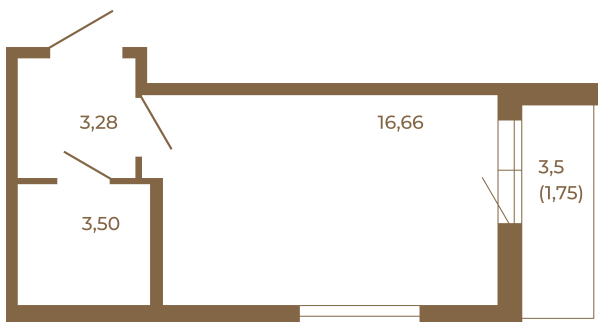

Таймс

Классическая студия 25 кв. м.

План квартиры с мебелью

23,44	
25,19	

План квартиры без мебели

23,44	
25,19	

Расположение квартиры на этаже

Адрес дома:

Россия, Ленинградская область, Всеволожский район, Сертолово, микрорайон Чёрная Речка

Площадь, кв.м. **25.19**

Жилая, кв.м. **16.6**

Корпус **4**

Этаж **3**

Стоимость:

5 970 030 руб.

(812) 335-0-214