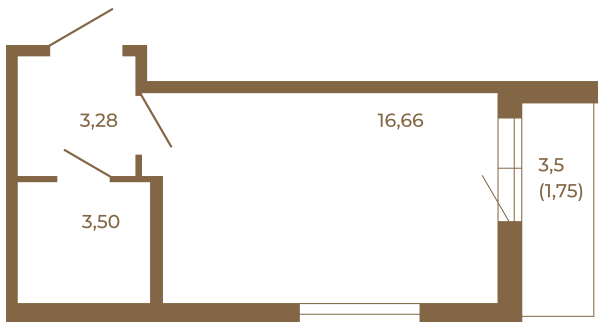

## Классическая студия 25 кв. м.

План квартиры с мебелью

|       |  |
|-------|--|
| 23,44 |  |
| 25,19 |  |

План квартиры без мебели

|       |  |
|-------|--|
| 23,44 |  |
| 25,19 |  |

Расположение квартиры на этаже