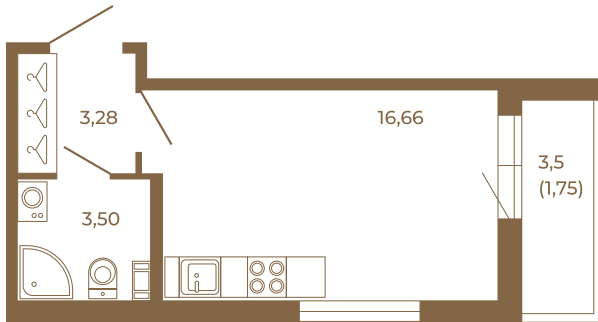

## Классическая студия 25 кв. м.

План квартиры с мебелью

|       |  |
|-------|--|
| 23,44 |  |
| 25,19 |  |

План квартиры без мебели

|       |  |
|-------|--|
| 23,44 |  |
| 25,19 |  |

Расположение квартиры на этаже