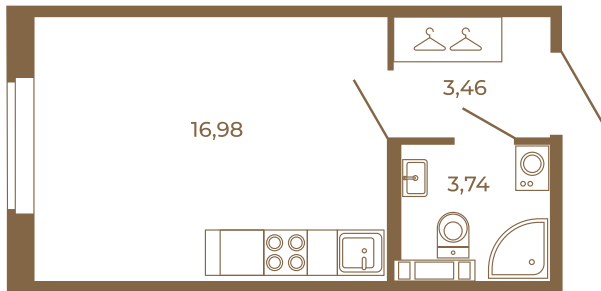

## Классическая студия 24 кв. м.

План квартиры с мебелью

24,18
24,18

План квартиры без мебели

24,18
24,18

Расположение квартиры на этаже

Адрес дома:

Россия, Ленинградская область, Всеволожский район, Сертолово, микрорайон Чёрная Речка

Площадь, кв.м. **24.18**

Жилая, кв.м. **16.8**

Корпус **4**

Этаж **1**

Стоимость:

**5 053 620 руб.**

(812) 335-0-214