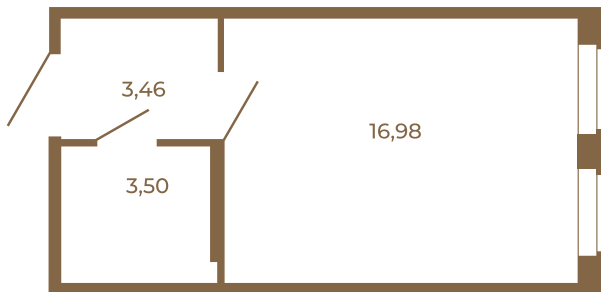

Таймс

Классическая студия 24 кв. м.

План квартиры с мебелью

23,94	
23,94	

План квартиры без мебели

23,94	
23,94	

Расположение квартиры на этаже

Адрес дома:

Россия, Ленинградская область, Всеволожский район, Сертолово, микрорайон Чёрная Речка

Площадь, кв.м. **23.94**

Жилая, кв.м. **16.9**

Корпус **4**

Этаж **4**

Стоимость:

5 578 020 руб.

(812) 335-0-214