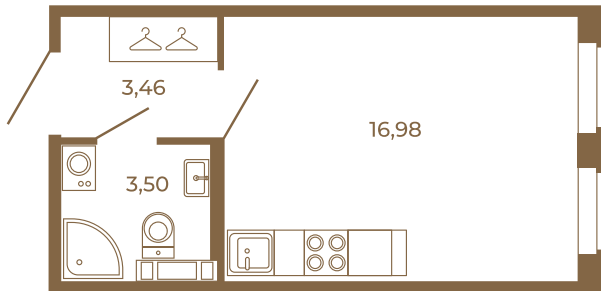

Таймс

Классическая студия 24 кв. м.

План квартиры с мебелью

23,94	
23,94	

План квартиры без мебели

23,94	
23,94	

Расположение квартиры на этаже

Адрес дома:

Россия, Ленинградская область, Всеволожский район, Сертолово, микрорайон Чёрная Речка

Площадь, кв.м. **23.94**

Жилая, кв.м. **16.9**

Корпус **4**

Этаж **4**

Стоимость:

5 578 020 руб.

(812) 335-0-214