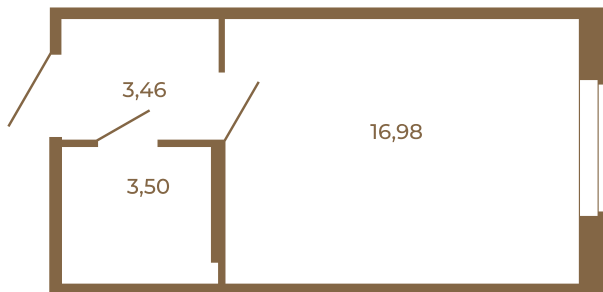

## Классическая студия 24 кв. м.

План квартиры с мебелью

23,94	
23,94	

План квартиры без мебели

23,94	
23,94	

Расположение квартиры на этаже

Адрес дома:

Россия, Ленинградская область, Всеволожский район, Сертолово, микрорайон Чёрная Речка

Площадь, кв.м. **23.94**

Жилая, кв.м. **16.8**

Корпус **4**

Этаж **3**

Стоимость:

**5 458 320 руб.**

(812) 335-0-214