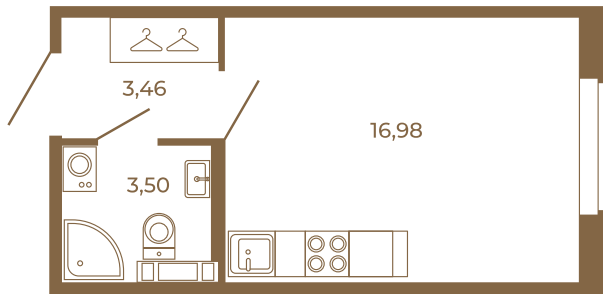

## Классическая студия 24 кв. м.

План квартиры с мебелью

23,94	
23,94	

План квартиры без мебели

23,94	
23,94	

Расположение квартиры на этаже

Адрес дома:

Россия, Ленинградская область, Всеволожский район, Сертолово, микрорайон Чёрная Речка

Площадь, кв.м. **23.94**

Жилая, кв.м. **16.8**

Корпус **4**

Этаж **3**

Стоимость:

**5 458 320 руб.**

(812) 335-0-214