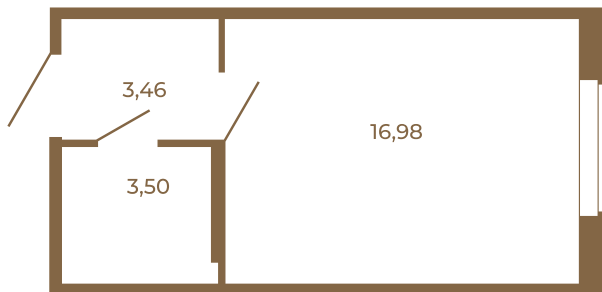

Таймс

Классическая студия 24 кв. м.

План квартиры с мебелью

23,94	
23,94	

План квартиры без мебели

23,94	
23,94	

Расположение квартиры на этаже

Адрес дома:

Россия, Ленинградская область, Всеволожский район, Сертолово, микрорайон Чёрная Речка

Площадь, кв.м. **23.94**

Жилая, кв.м. **16.9**

Корпус **4**

Этаж **2**

Стоимость:

5 458 320 руб.

(812) 335-0-214