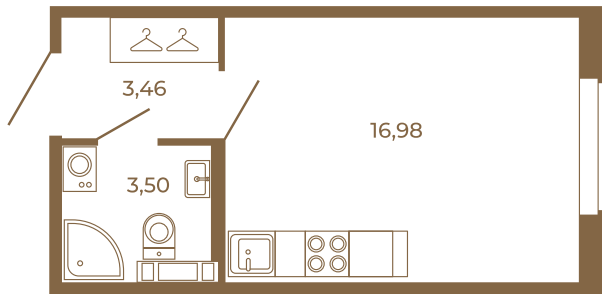

Таймс

Классическая студия 24 кв. м.

План квартиры с мебелью

23,94	
23,94	

План квартиры без мебели

23,94	
23,94	

Расположение квартиры на этаже

Адрес дома:

Россия, Ленинградская область, Всеволожский район, Сертолово, микрорайон Чёрная Речка

Площадь, кв.м. **23.94**

Жилая, кв.м. **16.9**

Корпус **4**

Этаж **2**

Стоимость:

5 458 320 руб.

(812) 335-0-214