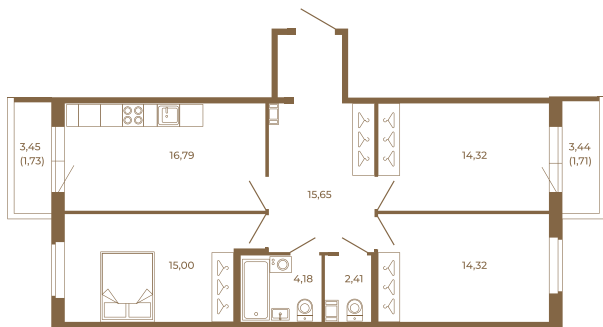

## Шикарная трехкомнатная квартира 85 кв. м. правильной формы с двумя прихожими и двумя остекленными балконами

План квартиры с мебелью

82,67
86,12

План квартиры без мебели

82,67
86,12

Расположение квартиры на этаже