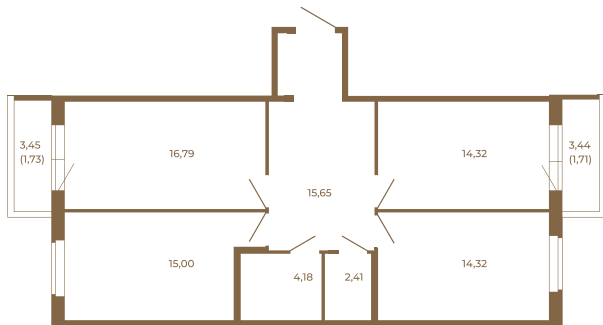

## Шикарная трехкомнатная квартира 85 кв. м. правильной формы с двумя прихожими и двумя остекленными балконами

План квартиры с мебелью

82,67
86,12

План квартиры без мебели

82,67
86,12

Расположение квартиры на этаже

Адрес дома:

Россия, Ленинградская область, Всеволожский район, Сертолово, микрорайон Чёрная Речка

Площадь, кв.м. **86.12**

Жилая, кв.м. **43.8**

Корпус **3**

Этаж **1**

Стоимость:

**16 879 520 руб.**