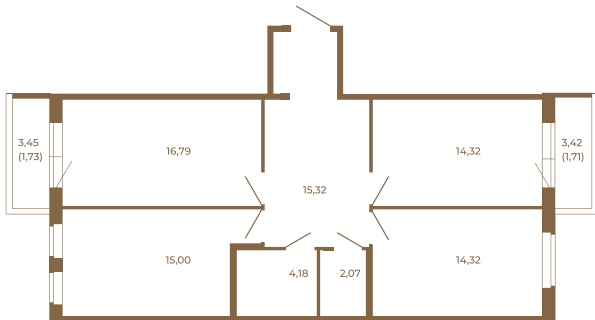

## Шикарная трехкомнатная квартира 85 кв. м. правильной формы с двумя прихожими и двумя остекленными балконами

План квартиры с мебелью

82,00
85,44

План квартиры без мебели

82,00
85,44

Расположение квартиры на этаже