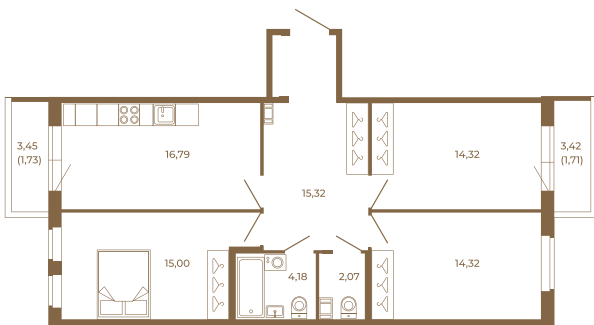

Таймс

Шикарная трехкомнатная квартира 85 кв. м. правильной формы с двумя прихожими и двумя остекленными балконами

План квартиры с мебелью

82,00
85,44

План квартиры без мебели

82,00
85,44

Расположение квартиры на этаже

Адрес дома:

Россия, Ленинградская область, Всеволожский район, Сертолово, микрорайон Чёрная Речка

Площадь, кв.м. **85.44**

Жилая, кв.м. **43.64**

Корпус **3**

Этаж **4**

Стоимость:

18 711 360 руб.