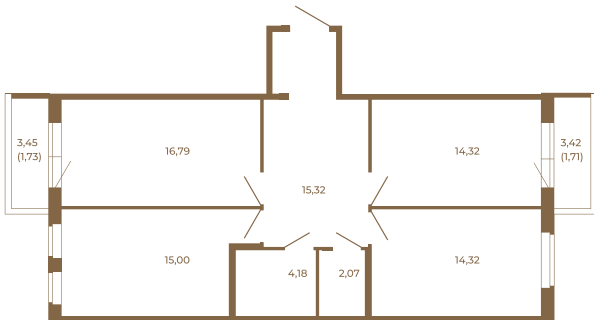

Таймс

Шикарная трехкомнатная квартира 85 кв. м. правильной формы с двумя прихожими и двумя остекленными балконами

План квартиры с мебелью

82,00
85,44

План квартиры без мебели

82,00
85,44

Расположение квартиры на этаже

Адрес дома:

Россия, Ленинградская область, Всеволожский район, Сертолово, микрорайон Чёрная Речка

Площадь, кв.м. **85.44**

Жилая, кв.м. **43.64**

Корпус **3**

Этаж **4**

Стоимость:

18 711 360 руб.