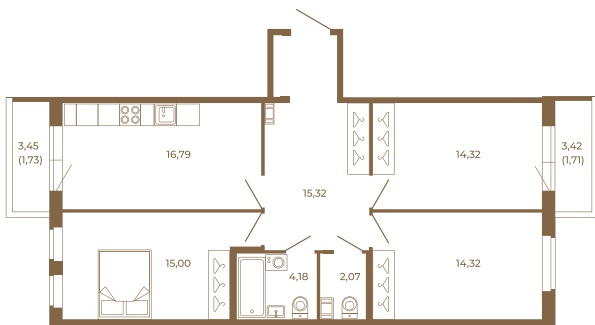

## Шикарная трехкомнатная квартира 85 кв. м. правильной формы с двумя прихожими и двумя остекленными балконами

План квартиры с мебелью

82,00
85,44

План квартиры без мебели

82,00
85,44

Расположение квартиры на этаже