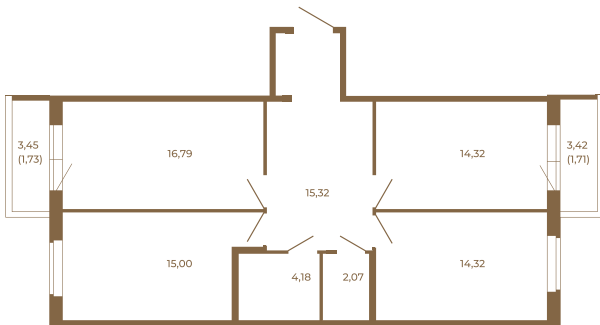

Таймс

Шикарная трехкомнатная квартира 85 кв. м. правильной формы с двумя прихожими и двумя остекленными балконами

План квартиры с мебелью

82,00
85,44

План квартиры без мебели

82,00
85,44

Расположение квартиры на этаже

Адрес дома:

Россия, Ленинградская область, Всеволожский район, Сертолово, микрорайон Чёрная Речка

Площадь, кв.м. **85.44**

Жилая, кв.м. **43.6**

Корпус **3**

Этаж **3**

Стоимость:

17 771 520 руб.