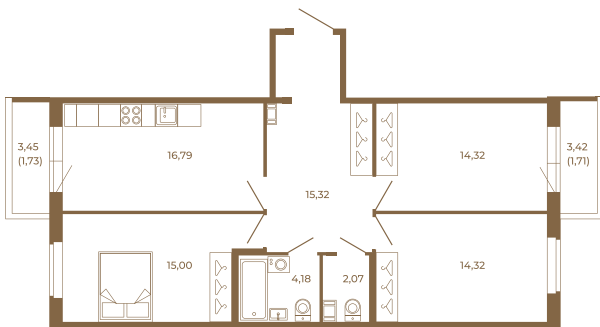

Таймс

Шикарная трехкомнатная квартира 85 кв. м. правильной формы с двумя прихожими и двумя остекленными балконами

План квартиры с мебелью

82,00
85,44

План квартиры без мебели

82,00
85,44

Расположение квартиры на этаже