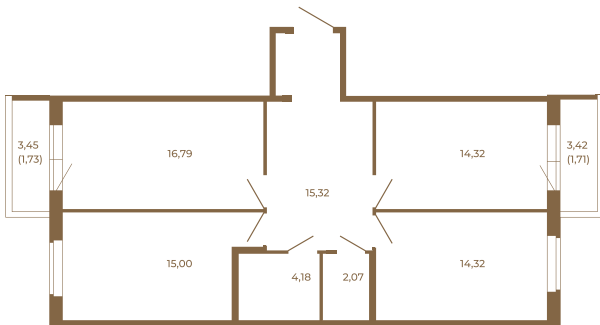

Таймс

Шикарная трехкомнатная квартира 85 кв. м. правильной формы с двумя прихожими и двумя остекленными балконами

План квартиры с мебелью

82,00
85,44

План квартиры без мебели

82,00
85,44

Расположение квартиры на этаже

Адрес дома:

Россия, Ленинградская область, Всеволожский район, Сертолово, микрорайон Чёрная Речка

Площадь, кв.м. **85.44**

Жилая, кв.м. **43.8**

Корпус **3**

Этаж **2**

Стоимость:

17 771 520 руб.