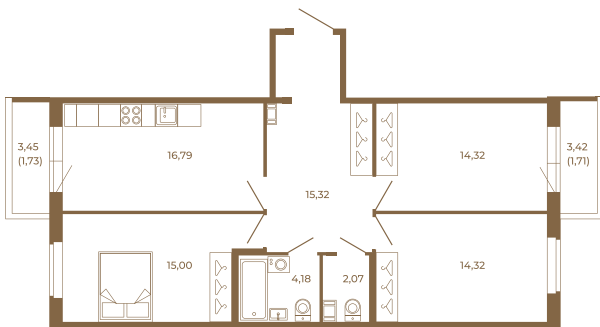

Таймс

Шикарная трехкомнатная квартира 85 кв. м. правильной формы с двумя прихожими и двумя остекленными балконами

План квартиры с мебелью

82,00
85,44

План квартиры без мебели

82,00
85,44

Расположение квартиры на этаже

Адрес дома:

Россия, Ленинградская область, Всеволожский район, Сертолово, микрорайон Чёрная Речка

Площадь, кв.м. **85.44**

Жилая, кв.м. **43.8**

Корпус **3**

Этаж **2**

Стоимость:

17 771 520 руб.