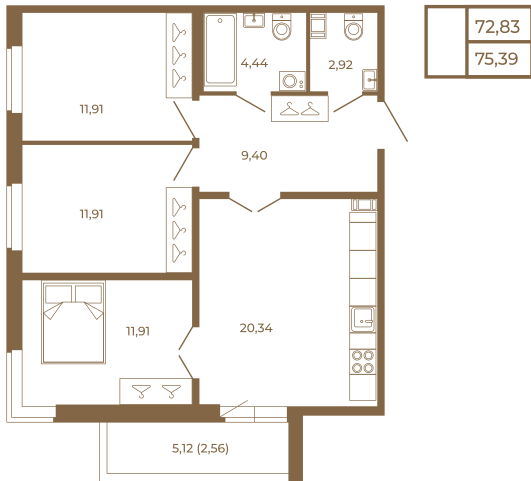

Таймс

**Трехкомнатная квартира 75 кв. м..
с большой кухней-гостиной. Из
спальни и кухни открывается
прекрасный вид на лес**

План квартиры с мебелью

План квартиры без мебели

Расположение квартиры на этаже

Адрес дома:

Россия, Ленинградская область, Всеволожский район, Сертолово, микрорайон Чёрная Речка

Площадь, кв.м. **75.39**

Жилая, кв.м. **35.7**

Корпус **3**

Этаж **1**

Стоимость:

14 776 440 руб.

(812) 335-0-214