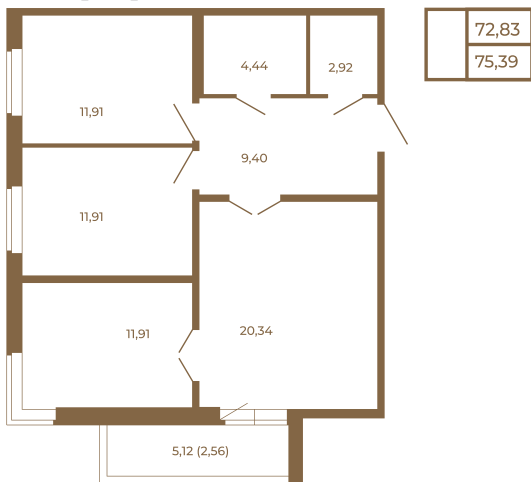

Таймс

**Трехкомнатная квартира 75 кв. м..
с большой кухней-гостиной. Из
спальни и кухни открывается
прекрасный вид на лес**

План квартиры с мебелью

План квартиры без мебели

Расположение квартиры на этаже

Адрес дома:

Россия, Ленинградская область, Всеволожский район, Сертолово, микрорайон Чёрная Речка

Площадь, кв.м. **75.39**

Жилая, кв.м. **35.7**

Корпус **3**

Этаж **1**

Стоимость:

14 776 440 руб.

(812) 335-0-214