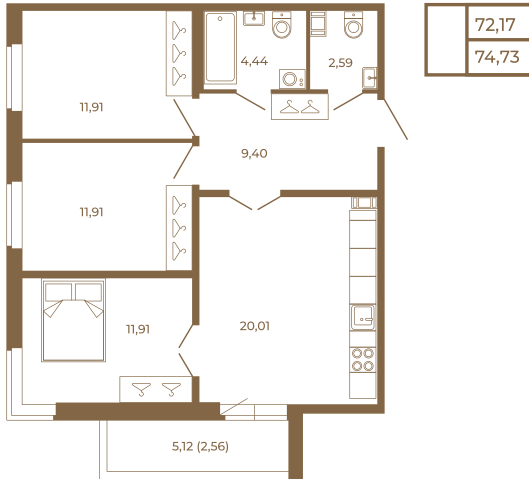

Таймс

**Трехкомнатная квартира 75 кв. м..
с большой кухней-гостиной. Из
спальни и кухни открывается
прекрасный вид на лес**

План квартиры с мебелью

План квартиры без мебели

Расположение квартиры на этаже

Адрес дома:

Россия, Ленинградская область, Всеволожский район, Сертолово, микрорайон Чёрная Речка

Площадь, кв.м. **74.73**

Жилая, кв.м. **35.6**

Корпус **3**

Этаж **3**

Стоимость:

15 543 840 руб.

(812) 335-0-214