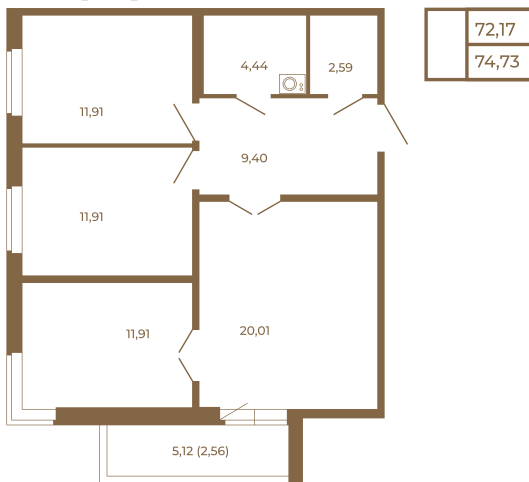

Таймс

**Трехкомнатная квартира 75 кв. м..
с большой кухней-гостиной. Из
спальни и кухни открывается
прекрасный вид на лес**

План квартиры с мебелью

План квартиры без мебели

Расположение квартиры на этаже

Адрес дома:

Россия, Ленинградская область, Всеволожский район, Сертолово, микрорайон Чёрная Речка

Площадь, кв.м. **74.73**

Жилая, кв.м. **35.6**

Корпус **3**

Этаж **3**

Стоимость:

15 543 840 руб.

(812) 335-0-214