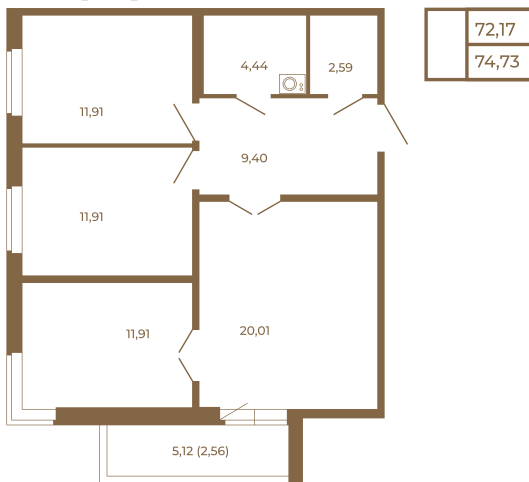

Таймс

**Трехкомнатная квартира 75 кв. м.
с большой кухней-гостиной. Из
спальни и кухни открывается
прекрасный вид на лес**

План квартиры с мебелью

План квартиры без мебели

Расположение квартиры на этаже

Адрес дома:

Россия, Ленинградская область, Всеволожский район, Сертолово, микрорайон Чёрная Речка

Площадь, кв.м. **74.73**

Жилая, кв.м. **35.7**

Корпус **3**

Этаж **2**

Стоимость:

15 543 840 руб.

(812) 335-0-214