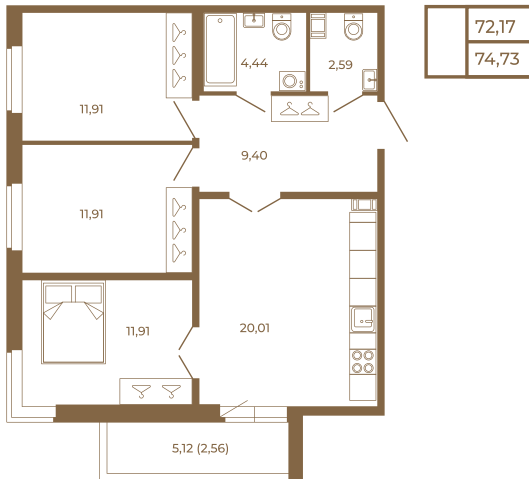

Таймс

**Трехкомнатная квартира 75 кв. м.
с большой кухней-гостиной. Из
спальни и кухни открывается
прекрасный вид на лес**

План квартиры с мебелью

План квартиры без мебели

Расположение квартиры на этаже

Адрес дома:

Россия, Ленинградская область, Всеволожский район, Сертолово, микрорайон Чёрная Речка

Площадь, кв.м. **74.73**

Жилая, кв.м. **35.7**

Корпус **3**

Этаж **2**

Стоимость:

15 543 840 руб.

(812) 335-0-214