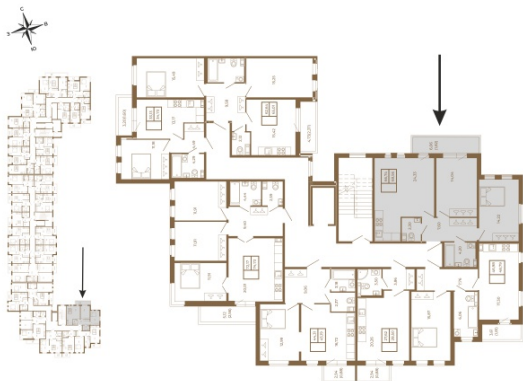

## Отличная двухкомнатная квартира 68 кв. м. с большой кухней- гостиной

План квартиры с мебелью

План квартиры без мебели

Расположение квартиры на этаже

Адрес дома:

Россия, Ленинградская область, Всеволожский район, Сертолово, микрорайон Чёрная Речка

Площадь, кв.м. **69.17**

Жилая, кв.м. **28.4**

Корпус **3**

Этаж **1**

Стоимость:

**14 041 510 руб.**

(812) 335-0-214