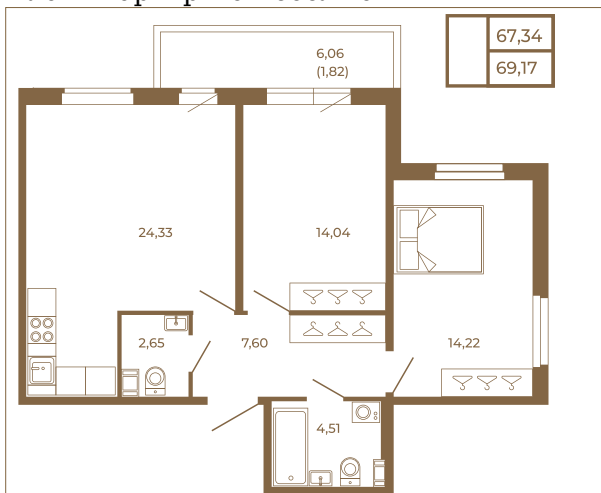

## Отличная двухкомнатная квартира 68 кв. м. с большой кухней- гостиной

План квартиры с мебелью

План квартиры без мебели

Расположение квартиры на этаже

Адрес дома:

Россия, Ленинградская область, Всеволожский район, Сертолово, микрорайон Чёрная Речка

Площадь, кв.м. **69.17**

Жилая, кв.м. **28.4**

Корпус **3**

Этаж **1**

Стоимость:

**14 041 510 руб.**

(812) 335-0-214