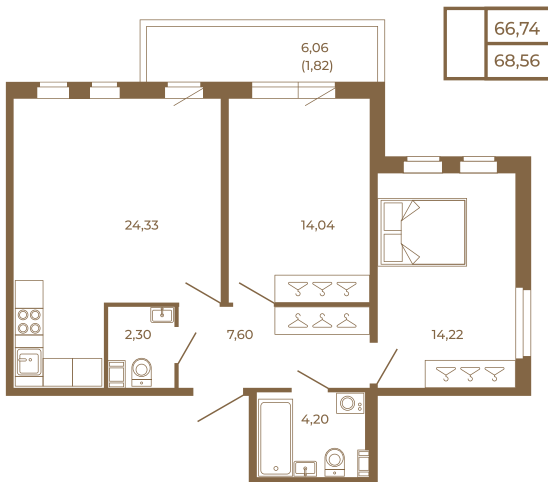

Таймс

Отличная двухкомнатная квартира 68 кв. м. с большой кухней-гостиной

План квартиры с мебелью

План квартиры без мебели

Расположение квартиры на этаже

Адрес дома:

Россия, Ленинградская область, Всеволожский район, Сертолово, микрорайон Чёрная Речка

Площадь, кв.м. **68.56**

Жилая, кв.м. **28.3**

Корпус **3**

Этаж **4**

Стоимость:

15 288 880 руб.

(812) 335-0-214