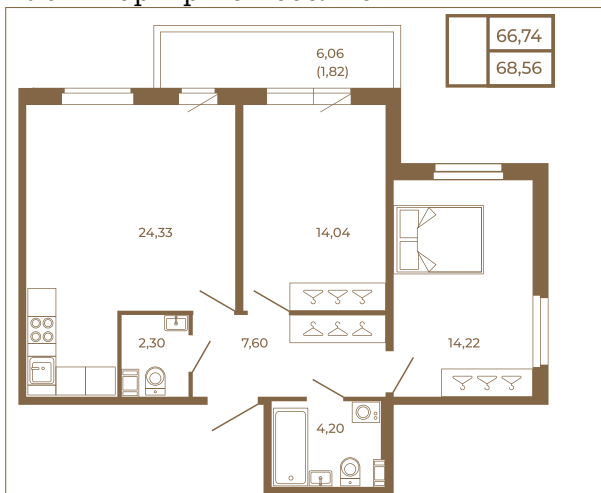

## Отличная двухкомнатная квартира 68 кв. м. с большой кухней- гостиной

План квартиры с мебелью

План квартиры без мебели

Расположение квартиры на этаже

Адрес дома:

Россия, Ленинградская область, Всеволожский район, Сертолово, микрорайон Чёрная Речка

Площадь, кв.м. **68.56**

Жилая, кв.м. **28.3**

Корпус **3**

Этаж **3**

Стоимость:

**14 329 040 руб.**

(812) 335-0-214