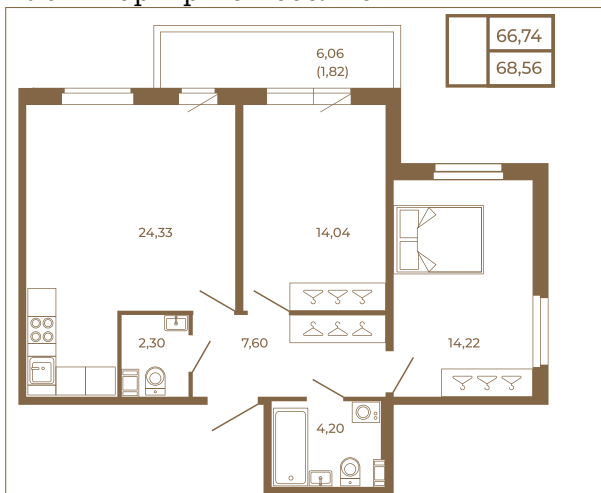

Таймс

Отличная двухкомнатная квартира 68 кв. м. с большой кухней- гостиной

План квартиры с мебелью

План квартиры без мебели

Расположение квартиры на этаже

Адрес дома:

Россия, Ленинградская область, Всеволожский район, Сертолово, микрорайон Чёрная Речка

Площадь, кв.м. **68.56**

Жилая, кв.м. **28.3**

Корпус **3**

Этаж **2**

Стоимость:

14 329 040 руб.

(812) 335-0-214