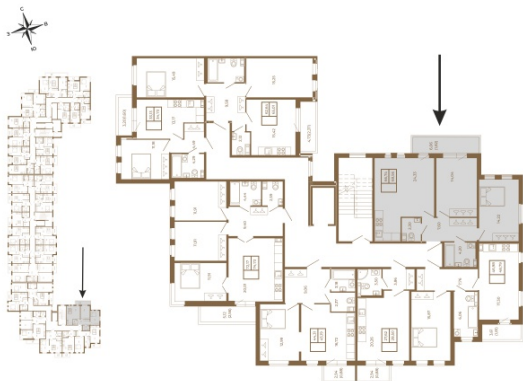

Таймс

Отличная двухкомнатная квартира 68 кв. м. с большой кухней- гостиной

План квартиры с мебелью

План квартиры без мебели

Расположение квартиры на этаже

Адрес дома:

Россия, Ленинградская область, Всеволожский район, Сертолово, микрорайон Чёрная Речка

Площадь, кв.м. **68.56**

Жилая, кв.м. **28.3**

Корпус **3**

Этаж **2**

Стоимость:

14 329 040 руб.

(812) 335-0-214