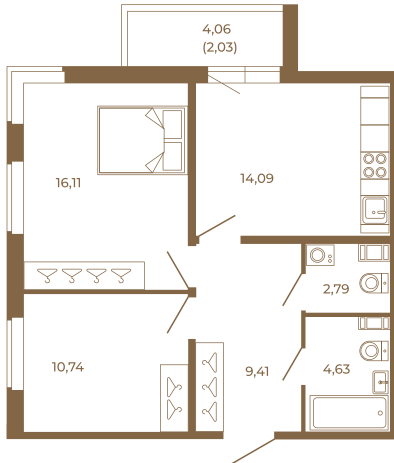

Таймс

Классическая двухкомнатная квартира 59 кв. М.

План квартиры с мебелью

57,77
59,80

Адрес дома:

Россия, Ленинградская область, Всеволожский район, Сертолово, микрорайон Чёрная Речка

Площадь, кв.м. **59.8**

Жилая, кв.м. **27.1**

Корпус **3**

Этаж **1**

Стоимость:

12 558 000 руб.

План квартиры без мебели

57,77
59,80

Расположение квартиры на этаже