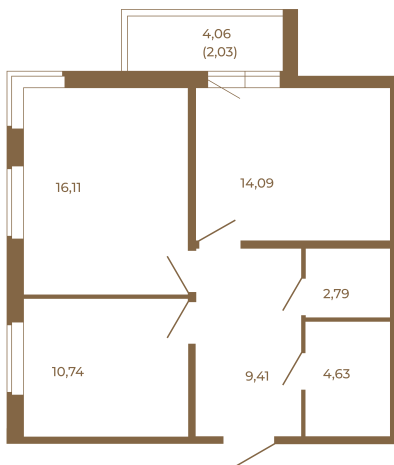

Таймс

Классическая двухкомнатная квартира 59 кв. М.

План квартиры с мебелью

57,77
59,80

Адрес дома:

Россия, Ленинградская область, Всеволожский район, Сертолово, микрорайон Чёрная Речка

Площадь, кв.м. **59.8**

Жилая, кв.м. **27.1**

Корпус **3**

Этаж **1**

Стоимость:

12 558 000 руб.

План квартиры без мебели

57,77
59,80

Расположение квартиры на этаже