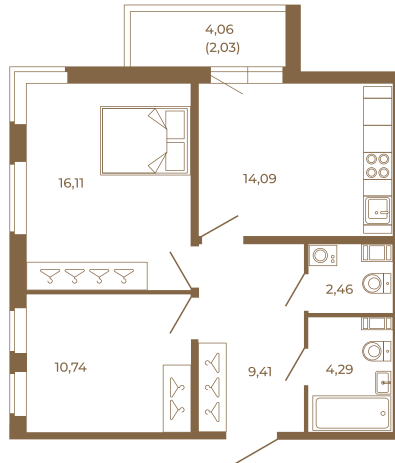

## Классическая двухкомнатная квартира 59 кв. М.

План квартиры с мебелью

57,10
59,13

План квартиры без мебели

57,10
59,13

Расположение квартиры на этаже

Адрес дома:

Россия, Ленинградская область, Всеволожский район, Сертолово, микрорайон Чёрная Речка

Площадь, кв.м. **59.13**

Жилая, кв.м. **26.9**

Корпус **3**

Этаж **4**

Стоимость:

**12 949 470 руб.**

(812) 335-0-214