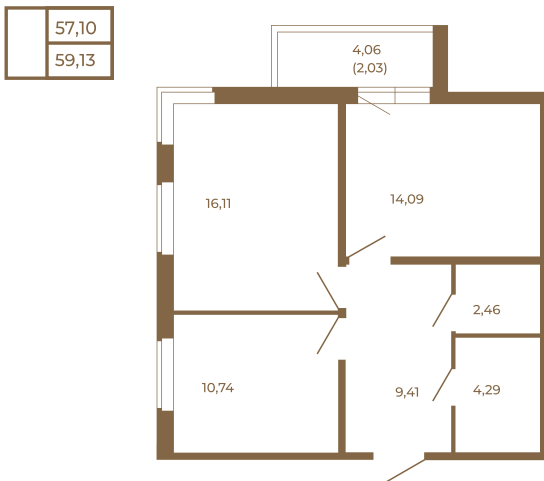

## Классическая двухкомнатная квартира 59 кв. М.

План квартиры с мебелью

Адрес дома:

Россия, Ленинградская область, Всеволожский район, Сертолово, микрорайон Чёрная Речка

Площадь, кв.м. **59.13**

Жилая, кв.м. **27**

Корпус **3**

Этаж **2**

Стоимость:

**12 358 170 руб.**

План квартиры без мебели

Расположение квартиры на этаже

(812) 335-0-214