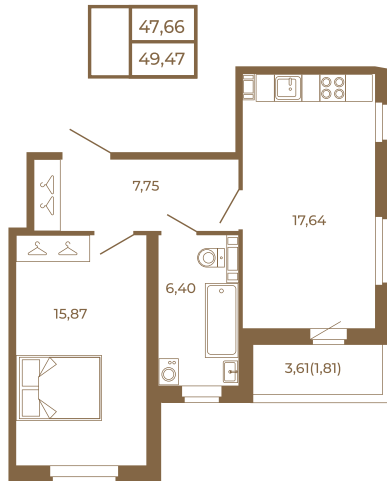

# Таймс

**Необычная евродвушка с  
просторной кухней-гостиной.  
большим санзлом с окном и видом  
на лес**

План квартиры с мебелью

План квартиры без мебели

Адрес дома:  
Россия, Ленинградская область, Всеволожский  
район, Сертолово, микрорайон Чёрная Речка

Площадь, кв.м. **49.47**

Жилая, кв.м. **15.9**

Корпус **3**

Этаж **1**

Стоимость:

**10 240 290 руб.**

**(812) 335-0-214**