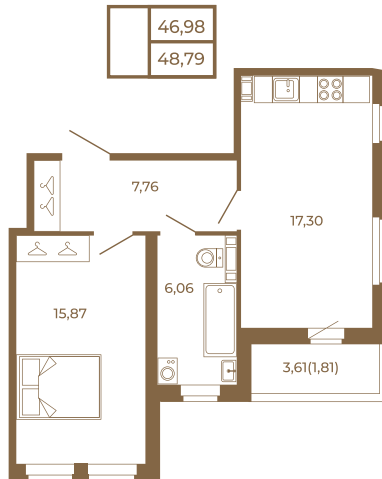

Таймс

**Необычная евродвушка с
просторной кухней-гостиной.
большим санзлом с окном и видом
на лес**

План квартиры с мебелью

План квартиры без мебели

Расположение квартиры на этаже

Адрес дома:

Россия, Ленинградская область, Всеволожский район, Сертолово, микрорайон Чёрная Речка

Площадь, кв.м. **48.79**

Жилая, кв.м. **15.9**

Корпус **3**

Этаж **4**

Стоимость:

11 075 330 руб.

(812) 335-0-214