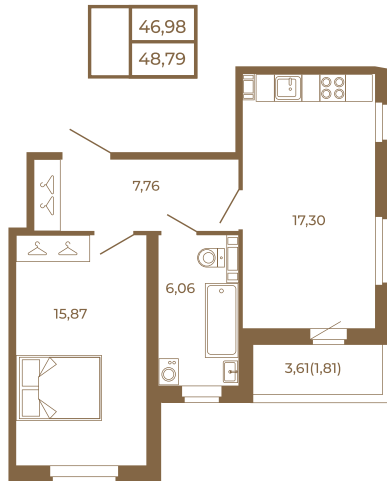

# Таймс

**Необычная евродвушка с  
просторной кухней-гостиной.  
большим санзлом с окном и видом  
на лес**

План квартиры с мебелью

План квартиры без мебели

Расположение квартиры на этаже

Адрес дома:

Россия, Ленинградская область, Всеволожский район, Сертолово, микрорайон Чёрная Речка

Площадь, кв.м. **48.79**

Жилая, кв.м. **15.9**

Корпус **3**

Этаж **3**

Стоимость:

**10 587 430 руб.**

(812) 335-0-214