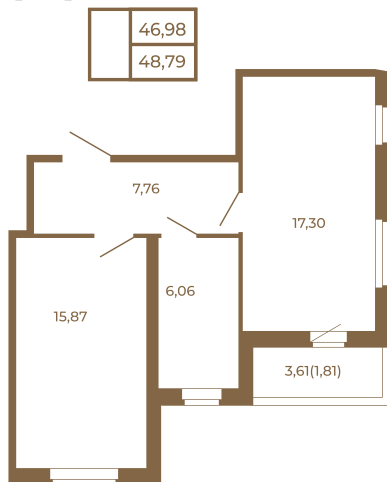

# Таймс

**Необычная евродвушка с  
просторной кухней-гостиной.  
большим санзлом с окном и видом  
на лес**

План квартиры с мебелью

План квартиры без мебели

Расположение квартиры на этаже

Адрес дома:

Россия, Ленинградская область, Всеволожский район, Сертолово, микрорайон Чёрная Речка

Площадь, кв.м. **48.79**

Жилая, кв.м. **15.9**

Корпус **3**

Этаж **3**

Стоимость:

**10 587 430 руб.**

(812) 335-0-214