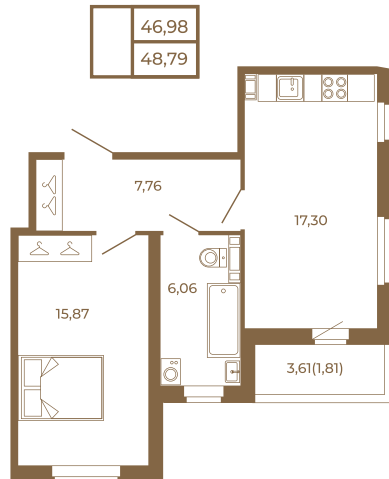

# Таймс

**Необычная евродвушка с  
просторной кухней-гостиной.  
большим санзлом с окном и видом  
на лес**

План квартиры с мебелью

План квартиры без мебели

Расположение квартиры на этаже

Адрес дома:

Россия, Ленинградская область, Всеволожский район, Сертолово, микрорайон Чёрная Речка

Площадь, кв.м. **48.79**

Жилая, кв.м. **15.9**

Корпус **3**

Этаж **2**

Стоимость:

**10 587 430 руб.**

(812) 335-0-214