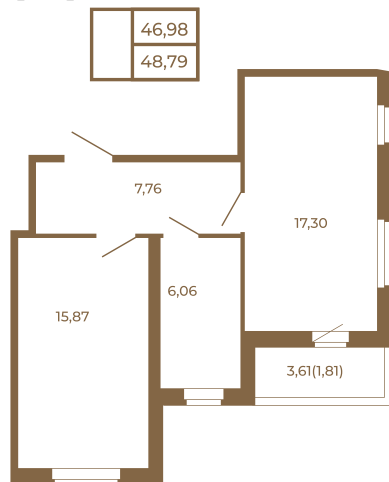

# Таймс

**Необычная евродвушка с  
просторной кухней-гостиной.  
большим санзлом с окном и видом  
на лес**

План квартиры с мебелью

План квартиры без мебели

Расположение квартиры на этаже

Адрес дома:

Россия, Ленинградская область, Всеволожский район, Сертолово, микрорайон Чёрная Речка

Площадь, кв.м. **48.79**

Жилая, кв.м. **15.9**

Корпус **3**

Этаж **2**

Стоимость:

**10 587 430 руб.**

(812) 335-0-214