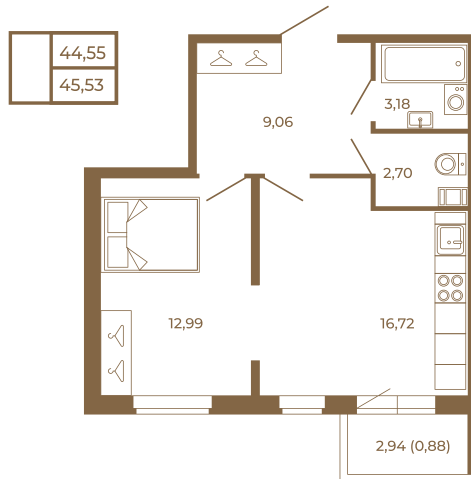

Таймс

Евродвушка-трансформер с видом на лес

План квартиры с мебелью

Адрес дома:

Россия, Ленинградская область, Всеволожский район, Сертолово, микрорайон Чёрная Речка

Площадь, кв.м. **45.53**

Жилая, кв.м. **13**

Корпус **3**

Этаж **1**

Стоимость:

9 424 710 руб.

План квартиры без мебели

Расположение квартиры на этаже

(812) 335-0-214