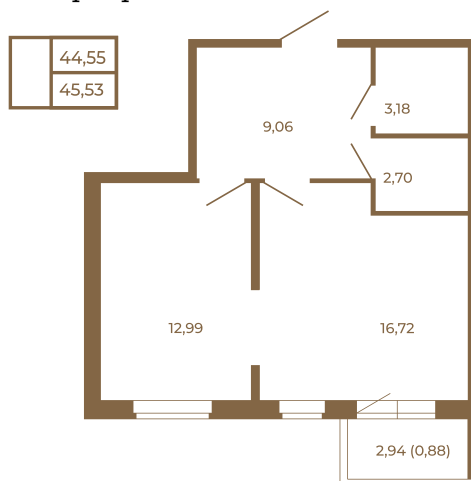

Таймс

Евродвушка-трансформер с видом на лес

План квартиры с мебелью

Адрес дома:

Россия, Ленинградская область, Всеволожский район, Сертолово, микрорайон Чёрная Речка

Площадь, кв.м. **45.53**

Жилая, кв.м. **13**

Корпус **3**

Этаж **1**

Стоимость:

9 424 710 руб.

План квартиры без мебели

Расположение квартиры на этаже

(812) 335-0-214