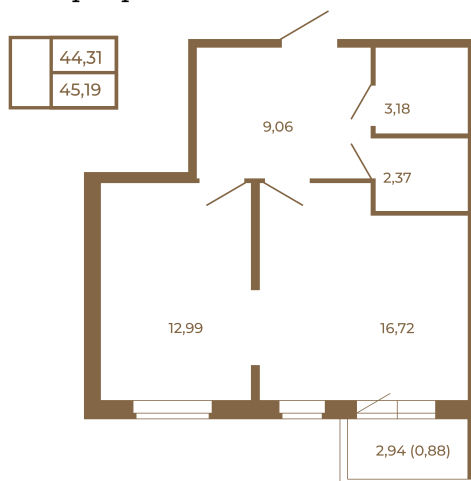

Таймс

Евродвушка-трансформер с видом на лес

План квартиры с мебелью

Адрес дома:

Россия, Ленинградская область, Всеволожский район, Сертолово, микрорайон Чёрная Речка

Площадь, кв.м. **45.19**

Жилая, кв.м. **13**

Корпус **3**

Этаж **4**

Стоимость:

10 258 130 руб.

План квартиры без мебели

Расположение квартиры на этаже

(812) 335-0-214