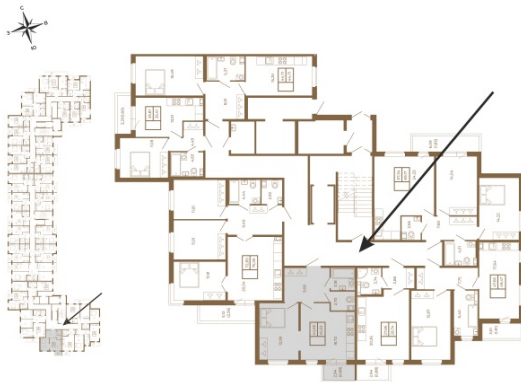

Таймс

Евродвушка-трансформер с видом на лес

План квартиры с мебелью

План квартиры без мебели

Расположение квартиры на этаже

Адрес дома:

Россия, Ленинградская область, Всеволожский район, Сертолово, микрорайон Чёрная Речка

Площадь, кв.м. **45.19**

Жилая, кв.м. **13**

Корпус **3**

Этаж **3**

Стоимость:

9 806 230 руб.

(812) 335-0-214