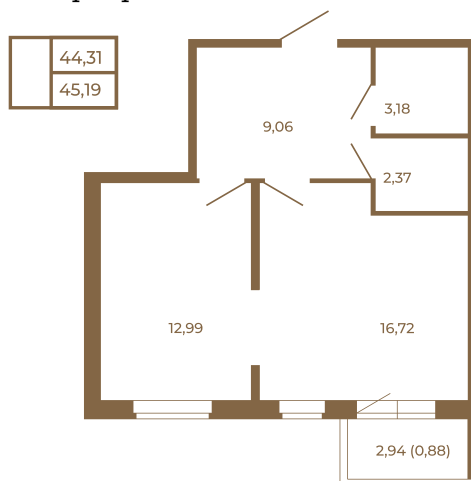

Таймс

Евродвушка-трансформер с видом на лес

План квартиры с мебелью

План квартиры без мебели

Расположение квартиры на этаже

Адрес дома:

Россия, Ленинградская область, Всеволожский район, Сертолово, микрорайон Чёрная Речка

Площадь, кв.м. **45.19**

Жилая, кв.м. **13**

Корпус **3**

Этаж **3**

Стоимость:

9 806 230 руб.

(812) 335-0-214