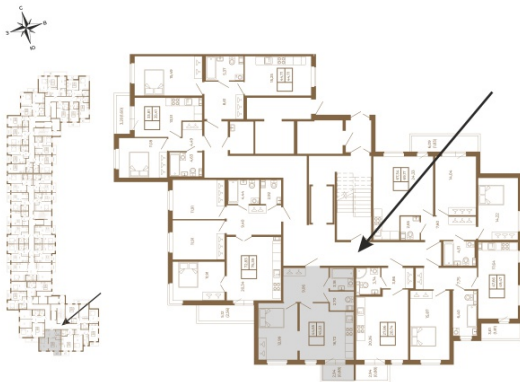

## Евродвушка-трансформер с видом на лес

План квартиры с мебелью

План квартиры без мебели

Расположение квартиры на этаже

Адрес дома:

Россия, Ленинградская область, Всеволожский район, Сертолово, микрорайон Чёрная Речка

Площадь, кв.м. **45.19**

Жилая, кв.м. **13**

Корпус **3**

Этаж **2**

Стоимость:

**9 806 230 руб.**

(812) 335-0-214