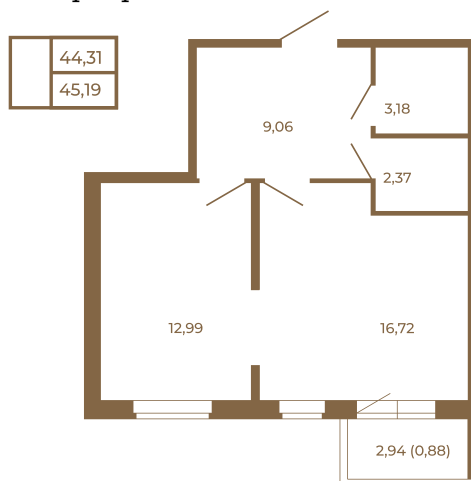

## Евродвушка-трансформер с видом на лес

План квартиры с мебелью

План квартиры без мебели

Расположение квартиры на этаже

Адрес дома:

Россия, Ленинградская область, Всеволожский район, Сертолово, микрорайон Чёрная Речка

Площадь, кв.м. **45.19**

Жилая, кв.м. **13**

Корпус **3**

Этаж **2**

Стоимость:

**9 806 230 руб.**

(812) 335-0-214