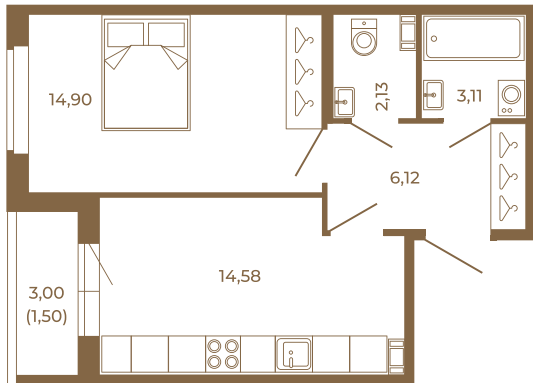

Таймс

Комфортная евродвушка 42 кв. м. с раздельным санузлом.

План квартиры с мебелью

41,18
42,68

План квартиры без мебели

41,18
42,68

Расположение квартиры на этаже

Адрес дома: