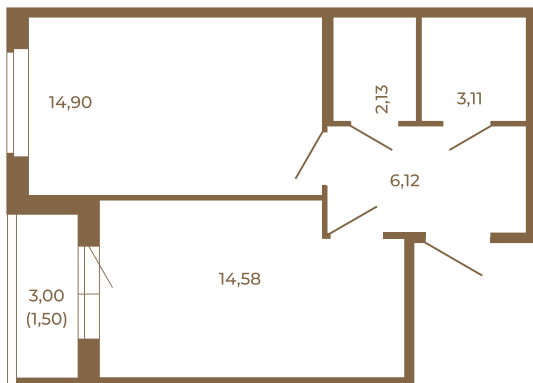

Таймс

Комфортная евродвушка 42 кв. м. с раздельным санузлом.

План квартиры с мебелью

41,18
42,68

План квартиры без мебели

41,18
42,68

Расположение квартиры на этаже

Адрес дома:

Россия, Ленинградская область, Всеволожский район, Сертолово, микрорайон Чёрная Речка

Площадь, кв.м. **42.68**

Жилая, кв.м. **14.8**

Корпус **3**

Этаж **1**

Стоимость:

8 749 400 руб.

(812) 335-0-214