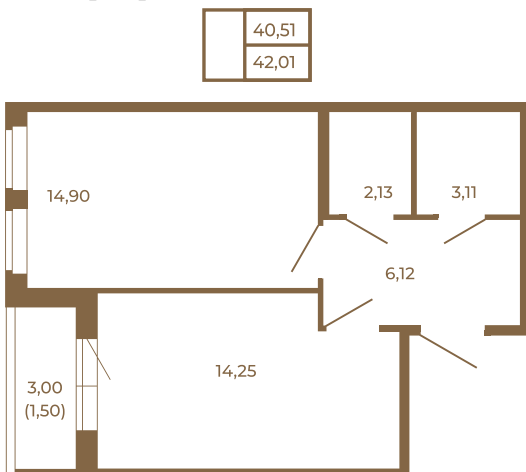

Таймс

Комфортная евродвушка 42 кв. м. с раздельным санузлом.

План квартиры с мебелью

План квартиры без мебели

Расположение квартиры на этаже

Адрес дома:

Россия, Ленинградская область, Всеволожский район, Сертолово, микрорайон Чёрная Речка

Площадь, кв.м. **42.01**

Жилая, кв.м. **15**

Корпус **3**

Этаж **4**

Стоимость:

9 242 200 руб.

(812) 335-0-214