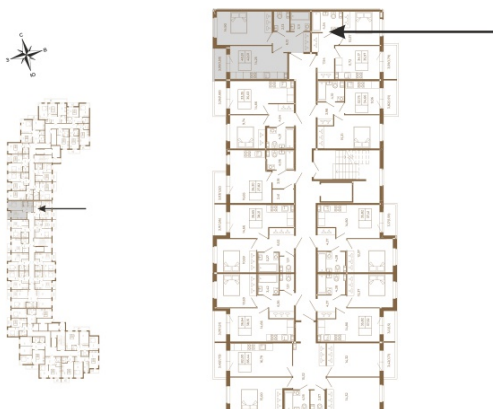

Таймс

Комфортная евродвушка 42 кв. м. с раздельным санузлом.

План квартиры с мебелью

План квартиры без мебели

Расположение квартиры на этаже

Адрес дома:

Россия, Ленинградская область, Всеволожский район, Сертолово, микрорайон Чёрная Речка

Площадь, кв.м. **42.01**

Жилая, кв.м. **15**

Корпус **3**

Этаж **4**

Стоимость:

9 242 200 руб.

(812) 335-0-214