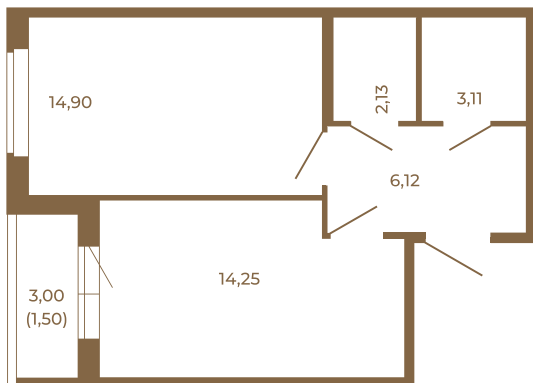

Таймс

Комфортная евродвушка 42 кв. м. с раздельным санузлом.

План квартиры с мебелью

40,51
42,01

План квартиры без мебели

40,51
42,01

Расположение квартиры на этаже

Адрес дома:

Россия, Ленинградская область, Всеволожский район, Сертолово, микрорайон Чёрная Речка

Площадь, кв.м. **42.01**

Жилая, кв.м. **14.8**

Корпус **3**

Этаж **2**

Стоимость:

8 906 120 руб.

(812) 335-0-214