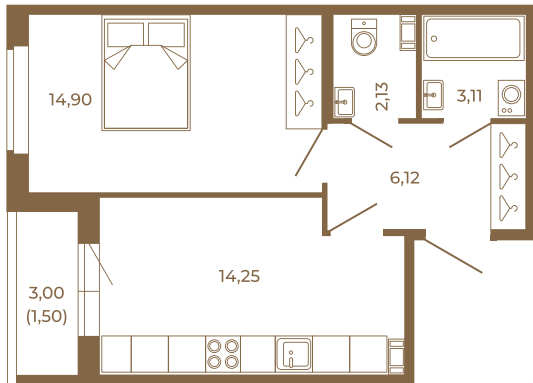

Таймс

Комфортная евродвушка 42 кв. м. с раздельным санузлом.

План квартиры с мебелью

40,51
42,01

План квартиры без мебели

40,51
42,01

Расположение квартиры на этаже

Адрес дома:

Россия, Ленинградская область, Всеволожский район, Сертолово, микрорайон Чёрная Речка

Площадь, кв.м. **42.01**

Жилая, кв.м. **14.8**

Корпус **3**

Этаж **2**

Стоимость:

8 906 120 руб.

(812) 335-0-214