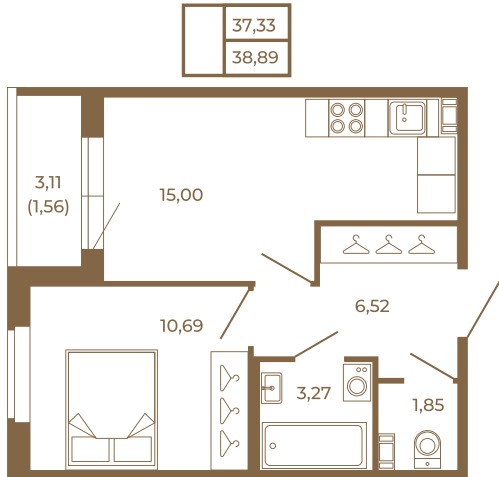

## Хорошая однокомнатная квартира 38 кв. м. с отдельным санузлом

План квартиры с мебелью

План квартиры без мебели

Расположение квартиры на этаже

Адрес дома:

Россия, Ленинградская область, Всеволожский район, Сертолово, микрорайон Чёрная Речка

Площадь, кв.м. **38.89**

Жилая, кв.м. **10.7**

Корпус **3**

Этаж **1**

Стоимость:

**7 972 450 руб.**

(812) 335-0-214