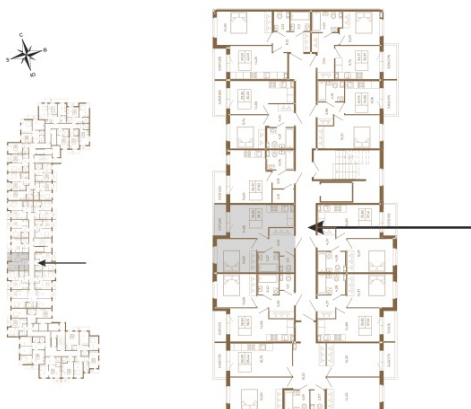

## Хорошая однокомнатная квартира 38 кв. м. с отдельным санузлом

План квартиры с мебелью

План квартиры без мебели

Расположение квартиры на этаже

Адрес дома:

Россия, Ленинградская область, Всеволожский район, Сертолово, микрорайон Чёрная Речка

Площадь, кв.м. **38.89**

Жилая, кв.м. **10.7**

Корпус **3**

Этаж **1**

Стоимость:

**7 972 450 руб.**

(812) 335-0-214