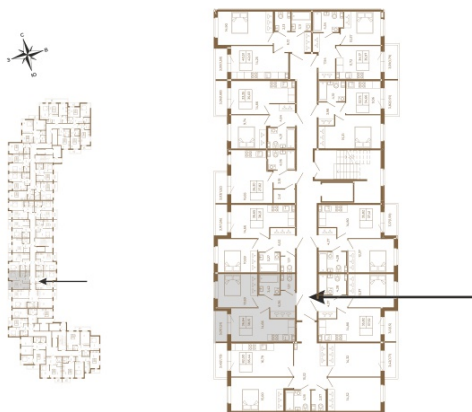

Таймс

Хорошая однокомнатная квартира 38 кв. м. с отдельным санузлом

План квартиры с мебелью

План квартиры без мебели

Расположение квартиры на этаже

Адрес дома:

Россия, Ленинградская область, Всеволожский район, Сертолово, микрорайон Чёрная Речка

Площадь, кв.м. **38.83**

Жилая, кв.м. **10.7**

Корпус **3**

Этаж **1**

Стоимость:

7 960 150 руб.

(812) 335-0-214