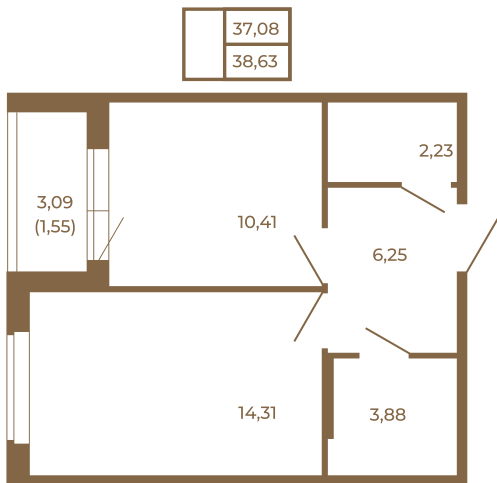

Таймс

Отличная классическая однокомнатная квартира с раздельным санузлом

План квартиры с мебелью

План квартиры без мебели

Расположение квартиры на этаже

Адрес дома:

Россия, Ленинградская область, Всеволожский район, Сертолово, микрорайон Чёрная Речка

Площадь, кв.м. **38.63**

Жилая, кв.м. **14.3**

Корпус **3**

Этаж **1**

Стоимость:

7 919 150 руб.

(812) 335-0-214