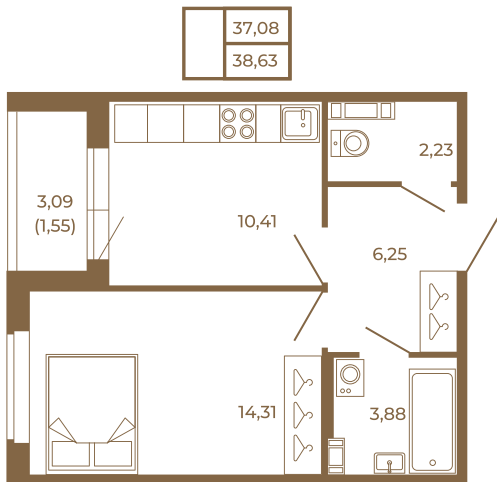

Таймс

Отличная классическая однокомнатная квартира с раздельным санузлом

План квартиры с мебелью

План квартиры без мебели

Расположение квартиры на этаже

Адрес дома:

Россия, Ленинградская область, Всеволожский район, Сертолово, микрорайон Чёрная Речка

Площадь, кв.м. **38.63**

Жилая, кв.м. **14.3**

Корпус **3**

Этаж **1**

Стоимость:

7 919 150 руб.

(812) 335-0-214