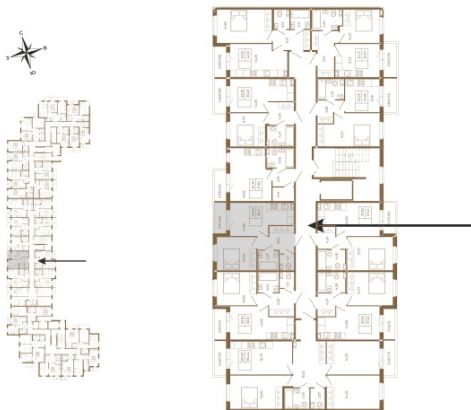

Таймс

Хорошая однокомнатная квартира 38 кв. м. с отдельным санузлом

План квартиры с мебелью

План квартиры без мебели

Расположение квартиры на этаже

Адрес дома:

Россия, Ленинградская область, Всеволожский район, Сертолово, микрорайон Чёрная Речка

Площадь, кв.м. **38.21**

Жилая, кв.м. **10.7**

Корпус **3**

Этаж **4**

Стоимость:

8 406 200 руб.

(812) 335-0-214