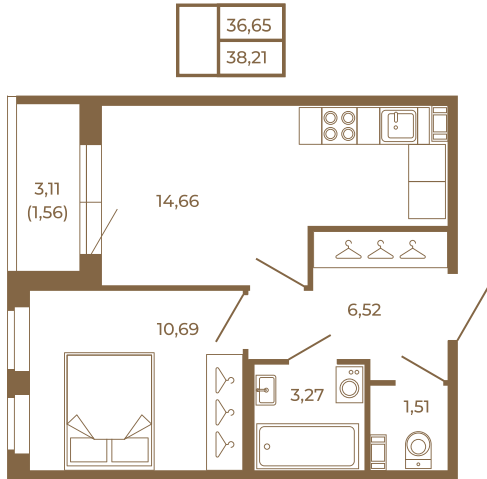

Таймс

Хорошая однокомнатная квартира 38 кв. м. с отдельным санузлом

План квартиры с мебелью

План квартиры без мебели

Расположение квартиры на этаже

Адрес дома:

Россия, Ленинградская область, Всеволожский район, Сертолово, микрорайон Чёрная Речка

Площадь, кв.м. **38.21**

Жилая, кв.м. **10.7**

Корпус **3**

Этаж **4**

Стоимость:

8 406 200 руб.

(812) 335-0-214