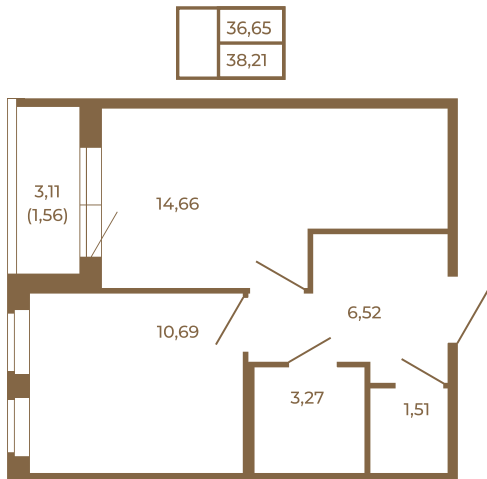

Таймс

Хорошая однокомнатная квартира 38 кв. м. с отдельным санузлом

План квартиры с мебелью

План квартиры без мебели

Расположение квартиры на этаже

Адрес дома:

Россия, Ленинградская область, Всеволожский район, Сертолово, микрорайон Чёрная Речка

Площадь, кв.м. **38.21**

Жилая, кв.м. **10.7**

Корпус **3**

Этаж **4**

Стоимость:

8 406 200 руб.

(812) 335-0-214