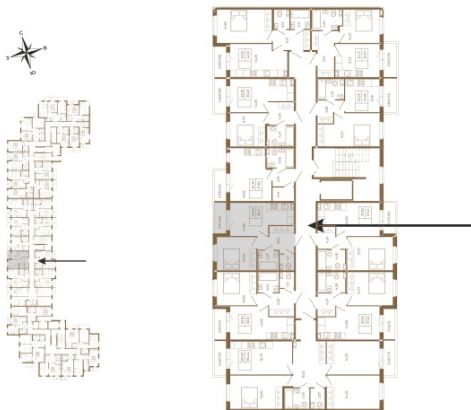

Таймс

Хорошая однокомнатная квартира 38 кв. м. с отдельным санузлом

План квартиры с мебелью

План квартиры без мебели

Расположение квартиры на этаже

Адрес дома:

Россия, Ленинградская область, Всеволожский район, Сертолово, микрорайон Чёрная Речка

Площадь, кв.м. **38.21**

Жилая, кв.м. **10.6**

Корпус **3**

Этаж **3**

Стоимость:

8 100 520 руб.

(812) 335-0-214