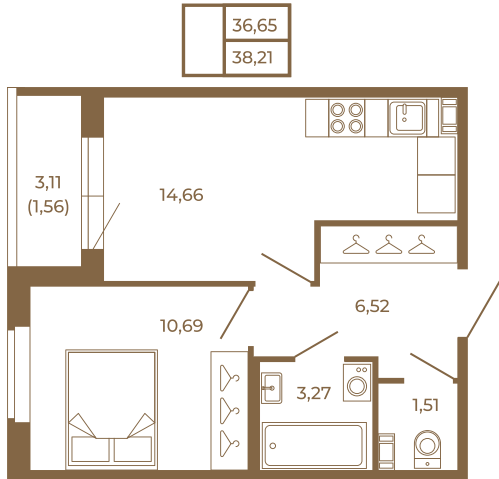

Таймс

Хорошая однокомнатная квартира 38 кв. м. с отдельным санузлом

План квартиры с мебелью

План квартиры без мебели

Расположение квартиры на этаже

Адрес дома:

Россия, Ленинградская область, Всеволожский район, Сертолово, микрорайон Чёрная Речка

Площадь, кв.м. **38.21**

Жилая, кв.м. **10.6**

Корпус **3**

Этаж **3**

Стоимость:

8 100 520 руб.

(812) 335-0-214