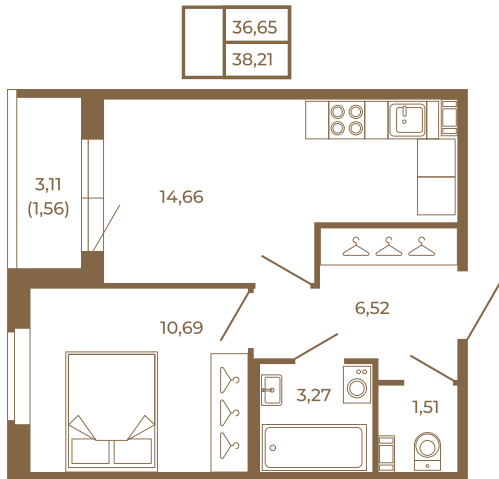

Таймс

Хорошая однокомнатная квартира 38 кв. м. с отдельным санузлом

План квартиры с мебелью

План квартиры без мебели

Расположение квартиры на этаже

Адрес дома:

Россия, Ленинградская область, Всеволожский район, Сертолово, микрорайон Чёрная Речка

Площадь, кв.м. **38.21**

Жилая, кв.м. **10.6**

Корпус **3**

Этаж **2**

Стоимость:

8 100 520 руб.

(812) 335-0-214