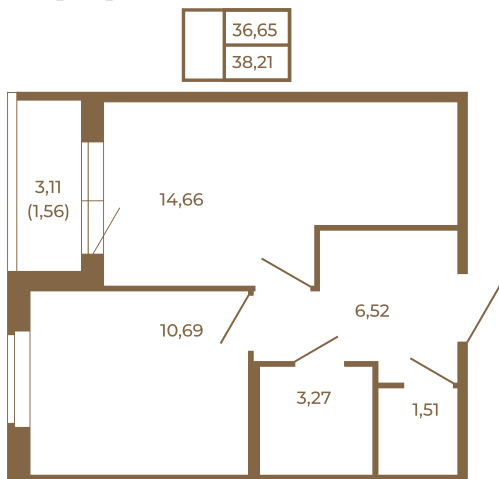

Таймс

Хорошая однокомнатная квартира 38 кв. м. с отдельным санузлом

План квартиры с мебелью

План квартиры без мебели

Расположение квартиры на этаже

Адрес дома:

Россия, Ленинградская область, Всеволожский район, Сертолово, микрорайон Чёрная Речка

Площадь, кв.м. **38.21**

Жилая, кв.м. **10.6**

Корпус **3**

Этаж **2**

Стоимость:

8 100 520 руб.

(812) 335-0-214