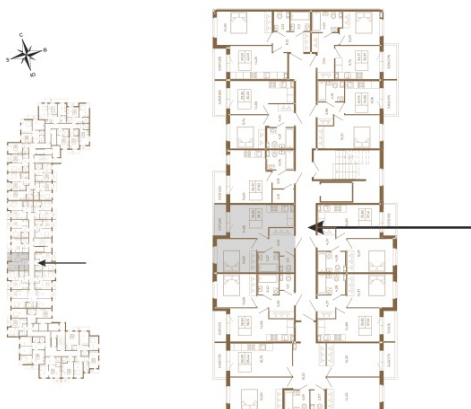

Таймс

Хорошая однокомнатная квартира 38 кв. м. с отдельным санузлом

План квартиры с мебелью

План квартиры без мебели

Расположение квартиры на этаже

Адрес дома:

Россия, Ленинградская область, Всеволожский район, Сертолово, микрорайон Чёрная Речка

Площадь, кв.м. **38.21**

Жилая, кв.м. **10.6**

Корпус **3**

Этаж **2**

Стоимость:

8 100 520 руб.

(812) 335-0-214