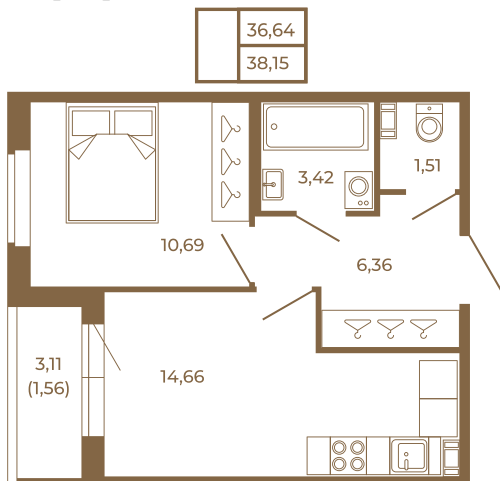

Таймс

Хорошая однокомнатная квартира 38 кв. м. с отдельным санузлом

План квартиры с мебелью

План квартиры без мебели

Расположение квартиры на этаже

Адрес дома:

Россия, Ленинградская область, Всеволожский район, Сертолово, микрорайон Чёрная Речка

Площадь, кв.м. **38.15**

Жилая, кв.м. **10.7**

Корпус **3**

Этаж **4**

Стоимость:

8 393 000 руб.

(812) 335-0-214