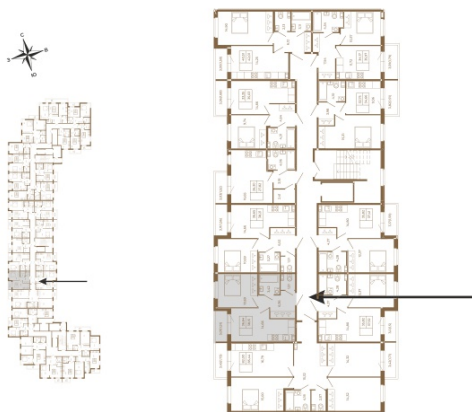

Таймс

Хорошая однокомнатная квартира 38 кв. м. с отдельным санузлом

План квартиры с мебелью

План квартиры без мебели

Расположение квартиры на этаже

Адрес дома:

Россия, Ленинградская область, Всеволожский район, Сертолово, микрорайон Чёрная Речка

Площадь, кв.м. **38.15**

Жилая, кв.м. **10.7**

Корпус **3**

Этаж **4**

Стоимость:

8 393 000 руб.

(812) 335-0-214