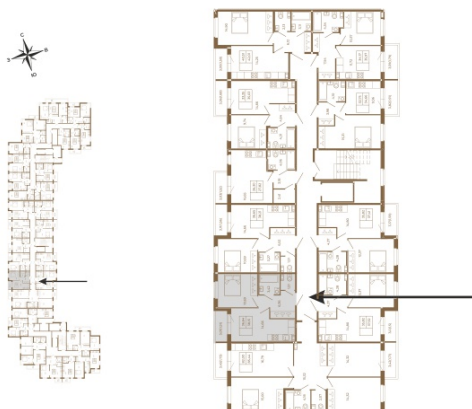

## Хорошая однокомнатная квартира 38 кв. м. с отдельным санузлом

План квартиры с мебелью

План квартиры без мебели

Расположение квартиры на этаже

Адрес дома:

Россия, Ленинградская область, Всеволожский район, Сертолово, микрорайон Чёрная Речка

Площадь, кв.м. **38.15**

Жилая, кв.м. **10.7**

Корпус **3**

Этаж **4**

Стоимость:

**8 393 000 руб.**

(812) 335-0-214