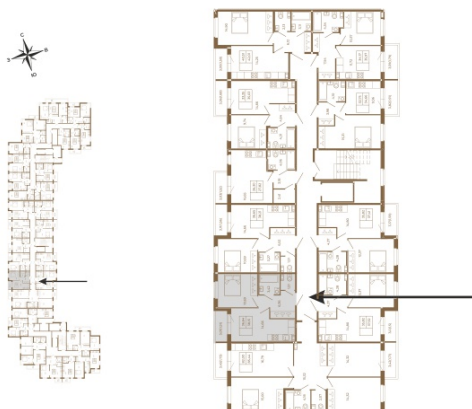

Таймс

Хорошая однокомнатная квартира 38 кв. м. с отдельным санузлом

План квартиры с мебелью

План квартиры без мебели

Расположение квартиры на этаже

Адрес дома:

Россия, Ленинградская область, Всеволожский район, Сертолово, микрорайон Чёрная Речка

Площадь, кв.м. **38.15**

Жилая, кв.м. **10.6**

Корпус **3**

Этаж **3**

Стоимость:

8 087 800 руб.

(812) 335-0-214