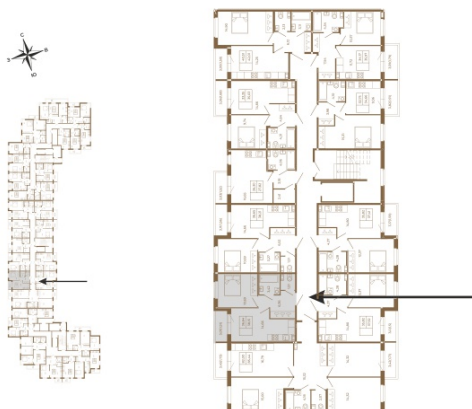

## Хорошая однокомнатная квартира 38 кв. м. с отдельным санузлом

План квартиры с мебелью

План квартиры без мебели

Расположение квартиры на этаже

Адрес дома:

Россия, Ленинградская область, Всеволожский район, Сертолово, микрорайон Чёрная Речка

Площадь, кв.м. **38.15**

Жилая, кв.м. **10.7**

Корпус **3**

Этаж **2**

Стоимость:

**8 087 800 руб.**

(812) 335-0-214