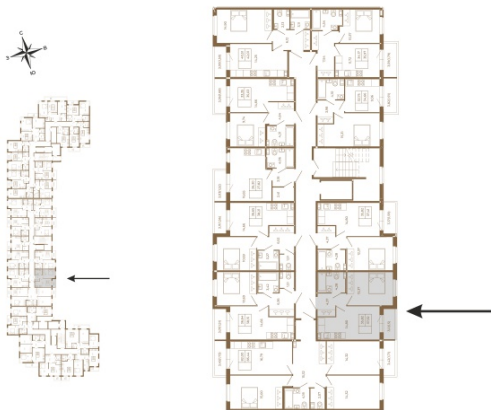

Таймс

Удобная однокомнатная квартира 37 кв. м.

План квартиры с мебелью

План квартиры без мебели

Расположение квартиры на этаже

Адрес дома:

Россия, Ленинградская область, Всеволожский район, Сертолово, микрорайон Чёрная Речка

Площадь, кв.м. **37.98**

Жилая, кв.м. **12.3**

Корпус **3**

Этаж **1**

Стоимость:

7 785 900 руб.

(812) 335-0-214