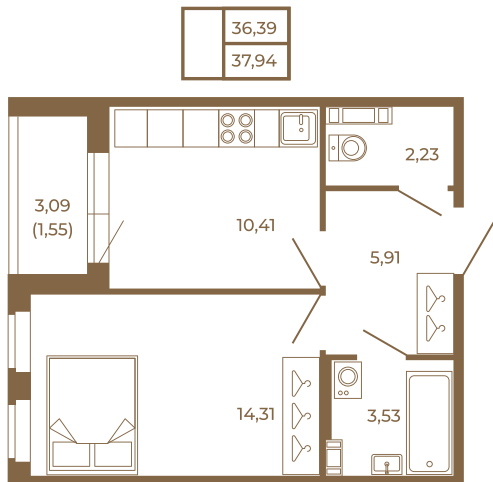

Таймс

Отличная классическая однокомнатная квартира с раздельным санузлом

План квартиры с мебелью

План квартиры без мебели

Расположение квартиры на этаже

Адрес дома:

Россия, Ленинградская область, Всеволожский район, Сертолово, микрорайон Чёрная Речка

Площадь, кв.м. **37.94**

Жилая, кв.м. **14.2**

Корпус **3**

Этаж **4**

Стоимость:

8 346 800 руб.

(812) 335-0-214