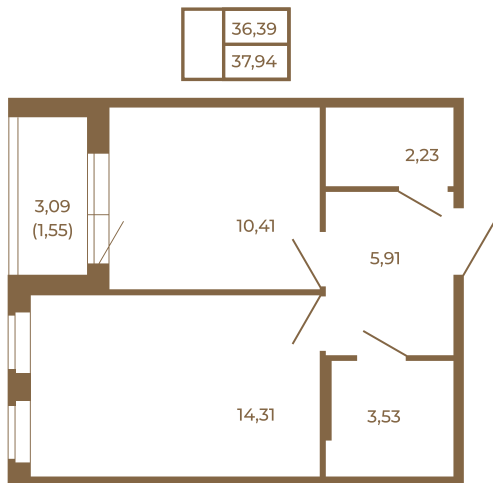

Таймс

Отличная классическая однокомнатная квартира с раздельным санузлом

План квартиры с мебелью

План квартиры без мебели

Расположение квартиры на этаже

Адрес дома:

Россия, Ленинградская область, Всеволожский район, Сертолово, микрорайон Чёрная Речка

Площадь, кв.м. **37.94**

Жилая, кв.м. **14.2**

Корпус **3**

Этаж **4**

Стоимость:

8 346 800 руб.

(812) 335-0-214